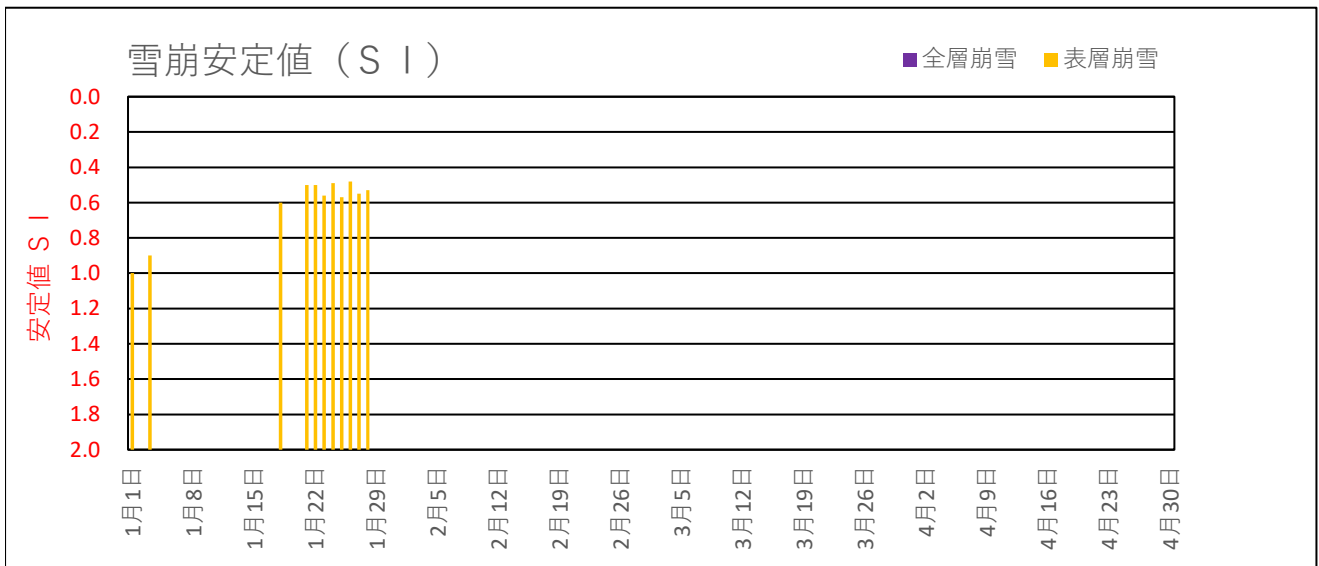

湯沢 2019年1月～2019年4月の融雪解析グラフ

## 湯沢 2019年1月～2019年4月の融雪解析データ

年月日	アメダスデータ			積雪水量及び融雪水量		雪崩安定度SI	
	降水量 (mm/d)	平均気温 (°C)	積雪深 (cm)	積雪水量 (mm)	融雪水量 (mm/d)	表層崩雪	全層崩雪
2019年01月01日	6.5	0.4	123	151	1	1.00	
2019年01月02日	17.5	-0.1	113	167	1		
2019年01月03日	30.0	-0.6	141	197	1	0.90	
2019年01月04日	0.0	-0.1	135	196	1		
2019年01月05日	17.5	0.2	111	213	1		
2019年01月06日	5.5	-1.2	112	217	1		
2019年01月07日	10.0	-0.6	124	226	1		
2019年01月08日	14.0	0.4	111	240	1		
2019年01月09日	20.5	-2.6	130	259	1		
2019年01月10日	0.0	-3.0	119	259	1		
2019年01月11日	12.5	0.9	106	270	1		
2019年01月12日	0.0	-0.6	97	269	1		
2019年01月13日	0.0	0.3	94	269	1		
2019年01月14日	0.0	1.0	91	268	1		
2019年01月15日	0.0	1.8	87	267	1		
2019年01月16日	14.5	-0.5	97	281	1		
2019年01月17日	16.5	-0.7	96	296	1		
2019年01月18日	21.5	-1.1	122	317	1	0.60	
2019年01月19日	5.0	0.3	133	321	1		
2019年01月20日	20.0	0.0	117	341	1		
2019年01月21日	20.5	-1.7	147	360	1	0.50	
2019年01月22日	20.5	-0.5	156	380	1	0.50	
2019年01月23日	13.5	-0.6	147	393	1	0.56	
2019年01月24日	29.0	-1.3	154	421	1	0.49	
2019年01月25日	8.0	-1.1	166	428	1	0.57	
2019年01月26日	26.5	-1.7	181	454	1	0.48	
2019年01月27日	11.5	-1.5	183	464	1	0.55	
2019年01月28日	20.0	-0.7	179	484	1	0.53	
2019年01月29日	14.5	-0.7	184	497	1		
2019年01月30日	0.0	0.1	176	497	1		
2019年01月31日	9.0	-0.8	160	505	1		
2019年02月01日	13.5	-2.8	185	517	1		
2019年02月02日	2.5	0.1	180	519	1		
2019年02月03日	0.5	3.1	159	519	1		