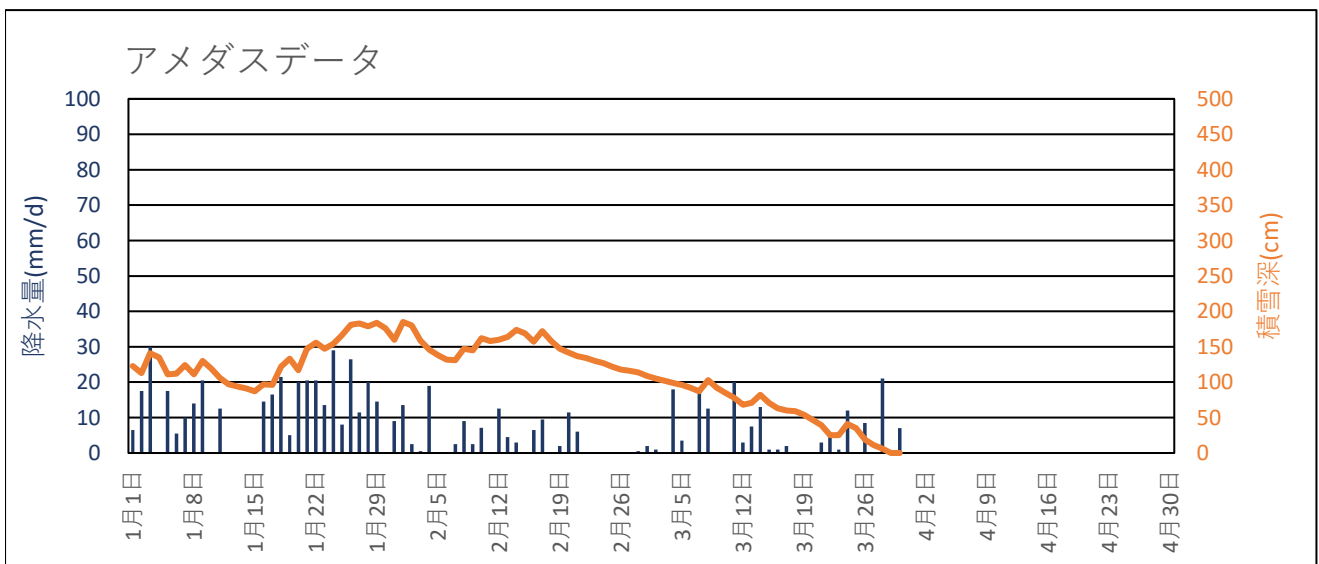

湯沢 2019年1月～2019年4月の融雪解析グラフ

## 湯沢 2019年1月～2019年4月の融雪解析データ

年月日	アメダスデータ			積雪水量及び融雪水量		雪崩安定度SI	
	降水量 (mm/d)	平均気温 (°C)	積雪深 (cm)	積雪水量 (mm)	融雪水量 (mm/d)	表層崩雪	全層崩雪
2019年01月01日	6.5	0.4	123	151	1	1.00	
2019年01月02日	17.5	-0.1	113	167	1		
2019年01月03日	30.0	-0.6	141	197	1	0.90	
2019年01月04日	0.0	-0.1	135	196	1		
2019年01月05日	17.5	0.2	111	213	1		
2019年01月06日	5.5	-1.2	112	217	1		
2019年01月07日	10.0	-0.6	124	226	1		
2019年01月08日	14.0	0.4	111	240	1		
2019年01月09日	20.5	-2.6	130	259	1		
2019年01月10日	0.0	-3.0	119	259	1		
2019年01月11日	12.5	0.9	106	270	1		
2019年01月12日	0.0	-0.6	97	269	1		
2019年01月13日	0.0	0.3	94	269	1		
2019年01月14日	0.0	1.0	91	268	1		
2019年01月15日	0.0	1.8	87	267	1		
2019年01月16日	14.5	-0.5	97	281	1		
2019年01月17日	16.5	-0.7	96	296	1		
2019年01月18日	21.5	-1.1	122	317	1	0.60	
2019年01月19日	5.0	0.3	133	321	1		
2019年01月20日	20.0	0.0	117	341	1		
2019年01月21日	20.5	-1.7	147	360	1	0.50	
2019年01月22日	20.5	-0.5	156	380	1	0.50	
2019年01月23日	13.5	-0.6	147	393	1	0.56	
2019年01月24日	29.0	-1.3	154	421	1	0.49	
2019年01月25日	8.0	-1.1	166	428	1	0.57	
2019年01月26日	26.5	-1.7	181	454	1	0.48	
2019年01月27日	11.5	-1.5	183	464	1	0.55	
2019年01月28日	20.0	-0.7	179	484	1	0.53	
2019年01月29日	14.5	-0.7	184	497	1		
2019年01月30日	0.0	0.1	176	497	1		
2019年01月31日	9.0	-0.8	160	505	1		
2019年02月01日	13.5	-2.8	185	517	1		
2019年02月02日	2.5	0.1	180	519	1		
2019年02月03日	0.5	3.1	159	519	1		