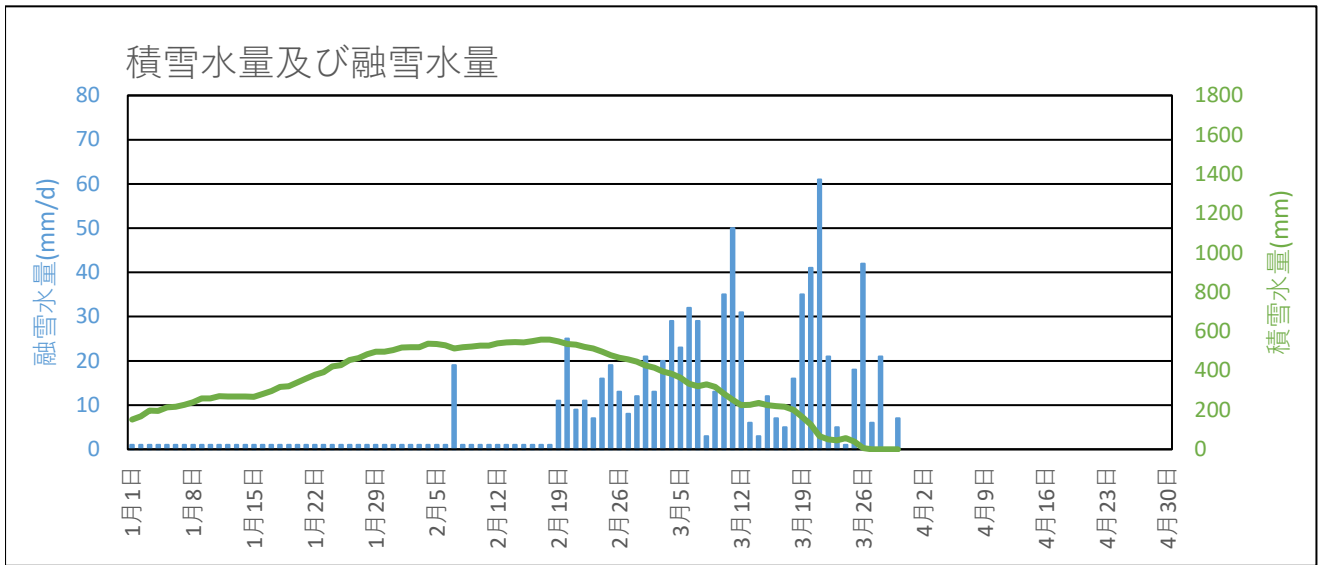

湯沢 2019年1月～2019年4月の融雪解析グラフ

## 湯沢 2019年1月～2019年4月の融雪解析データ

年月日	アメダスデータ			積雪水量及び融雪水量		雪崩安定度SI	
	降水量 (mm/d)	平均気温 (°C)	積雪深 (cm)	積雪水量 (mm)	融雪水量 (mm/d)	表層崩雪	全層崩雪
2019年01月01日	6.5	0.4	123	151	1	1.00	
2019年01月02日	17.5	-0.1	113	167	1		
2019年01月03日	30.0	-0.6	141	197	1	0.90	
2019年01月04日	0.0	-0.1	135	196	1		
2019年01月05日	17.5	0.2	111	213	1		
2019年01月06日	5.5	-1.2	112	217	1		
2019年01月07日	10.0	-0.6	124	226	1		
2019年01月08日	14.0	0.4	111	240	1		
2019年01月09日	20.5	-2.6	130	259	1		
2019年01月10日	0.0	-3.0	119	259	1		
2019年01月11日	12.5	0.9	106	270	1		
2019年01月12日	0.0	-0.6	97	269	1		
2019年01月13日	0.0	0.3	94	269	1		
2019年01月14日	0.0	1.0	91	268	1		
2019年01月15日	0.0	1.8	87	267	1		
2019年01月16日	14.5	-0.5	97	281	1		
2019年01月17日	16.5	-0.7	96	296	1		
2019年01月18日	21.5	-1.1	122	317	1	0.60	
2019年01月19日	5.0	0.3	133	321	1		
2019年01月20日	20.0	0.0	117	341	1		
2019年01月21日	20.5	-1.7	147	360	1	0.50	
2019年01月22日	20.5	-0.5	156	380	1	0.50	
2019年01月23日	13.5	-0.6	147	393	1	0.56	
2019年01月24日	29.0	-1.3	154	421	1	0.49	
2019年01月25日	8.0	-1.1	166	428	1	0.57	
2019年01月26日	26.5	-1.7	181	454	1	0.48	
2019年01月27日	11.5	-1.5	183	464	1	0.55	
2019年01月28日	20.0	-0.7	179	484	1	0.53	
2019年01月29日	14.5	-0.7	184	497	1		
2019年01月30日	0.0	0.1	176	497	1		
2019年01月31日	9.0	-0.8	160	505	1		
2019年02月01日	13.5	-2.8	185	517	1		
2019年02月02日	2.5	0.1	180	519	1		
2019年02月03日	0.5	3.1	159	519	1		