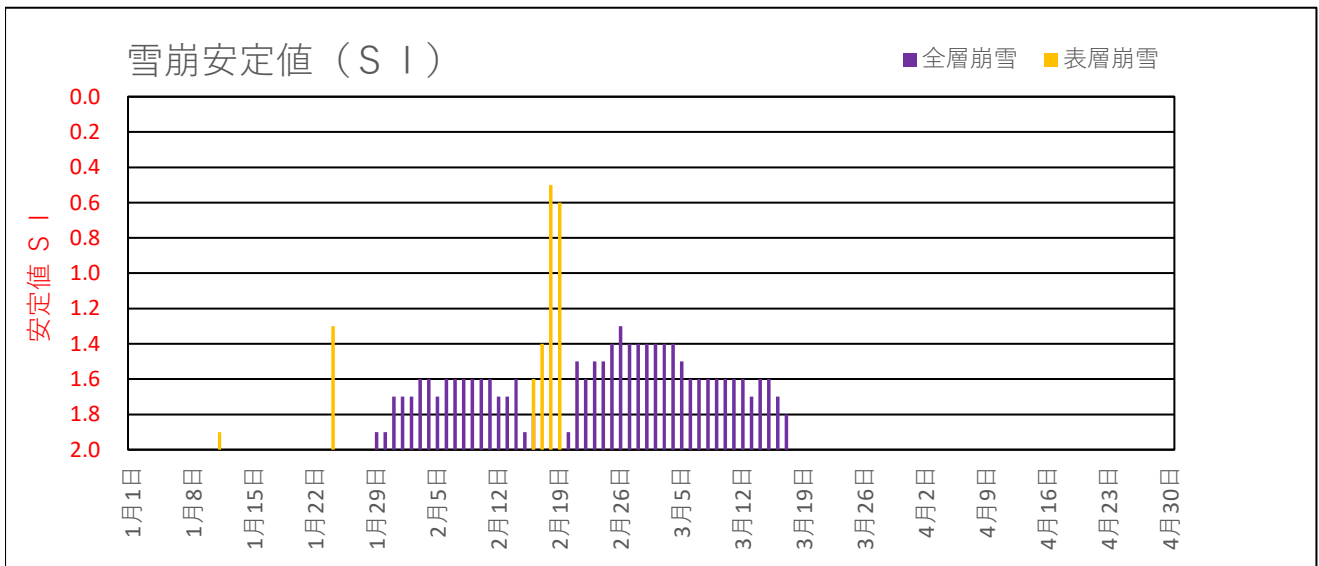

入広瀬 2009年1月～2009年4月の融雪解析グラフ

入広瀬 2009年1月～2009年4月の融雪解析データ

年月日	アメダスデータ			積雪水量及び融雪水量		雪崩安定度SI	
	降水量 (mm/d)	平均気温 (°C)	積雪深 (cm)	積雪水量 (mm)	融雪水量 (mm/d)	表層崩雪	全層崩雪
2009年01月01日	24.5	-0.2	70	170	1		
2009年01月02日	25.0	0.8	76	194	1		
2009年01月03日	19.0	0.6	75	212	1		
2009年01月04日	6.0	0.7	74	218	1		
2009年01月05日	2.0	1.2	66	218	1		
2009年01月06日	8.5	1.0	58	225	1		
2009年01月07日	1.5	0.2	54	226	1		
2009年01月08日	0.0	-1.4	51	225	1		
2009年01月09日	1.0	2.0	49	223	3		
2009年01月10日	26.0	-0.1	55	248	1		
2009年01月11日	12.5	-2.1	76	259	1	1.90	
2009年01月12日	9.5	-3.0	78	268	1		
2009年01月13日	24.0	-1.1	97	291	1		
2009年01月14日	16.0	0.8	100	306	1		
2009年01月15日	28.5	-2.8	123	333	1		
2009年01月16日	11.5	-1.6	135	344	1		
2009年01月17日	22.5	-0.5	126	365	1		
2009年01月18日	0.5	-1.0	119	365	1		
2009年01月19日	26.0	2.4	106	390	1		
2009年01月20日	4.0	0.3	95	393	1		
2009年01月21日	0.0	0.7	91	392	1		
2009年01月22日	0.0	2.7	88	384	8		
2009年01月23日	13.0	2.9	85	375	22		
2009年01月24日	23.5	-2.6	115	397	1	1.30	
2009年01月25日	4.5	-2.7	110	401	1		
2009年01月26日	0.5	-0.4	103	400	1		
2009年01月27日	26.5	0.0	120	426	1		
2009年01月28日	0.0	-1.8	111	425	1		
2009年01月29日	0.0	1.2	103	424	1		1.90
2009年01月30日	0.5	4.0	100	413	11		1.90
2009年01月31日	38.5	1.5	93	450	1		1.70
2009年02月01日	8.5	0.7	95	457	2		1.70
2009年02月02日	0.0	-0.3	95	456	1		1.70
2009年02月03日	10.5	0.4	93	465	1		1.60