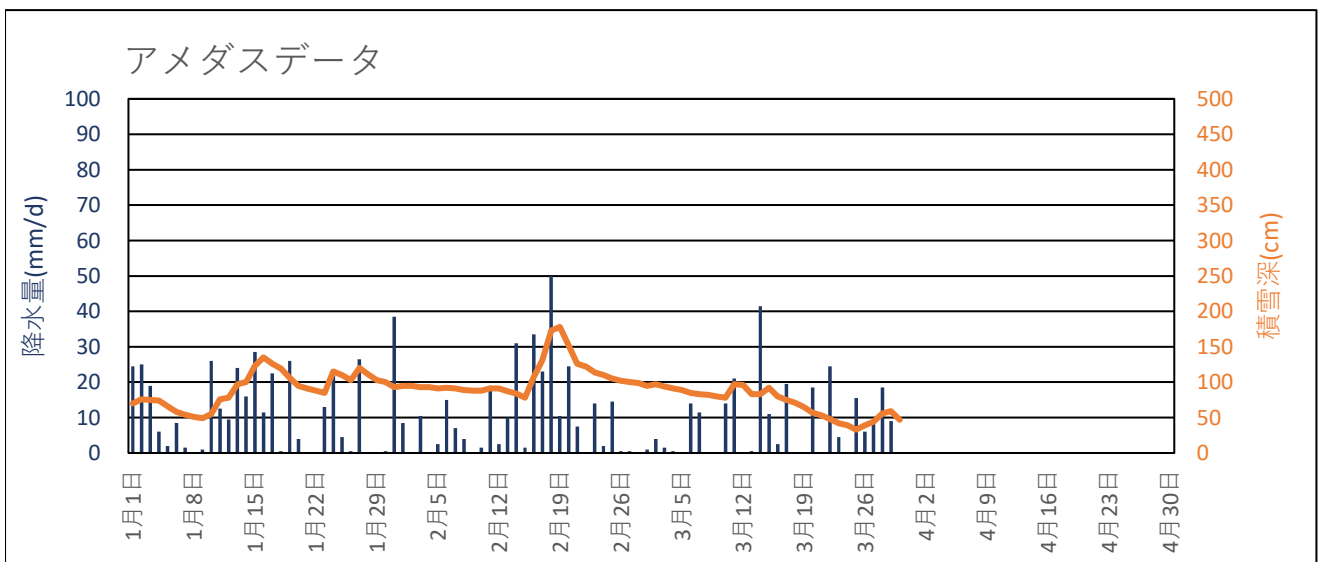

入広瀬 2009年1月～2009年4月の融雪解析グラフ

入広瀬 2009年1月～2009年4月の融雪解析データ

年月日	アメダスデータ			積雪水量及び融雪水量		雪崩安定度SI	
	降水量 (mm/d)	平均気温 (°C)	積雪深 (cm)	積雪水量 (mm)	融雪水量 (mm/d)	表層崩雪	全層崩雪
2009年01月01日	24.5	-0.2	70	170	1		
2009年01月02日	25.0	0.8	76	194	1		
2009年01月03日	19.0	0.6	75	212	1		
2009年01月04日	6.0	0.7	74	218	1		
2009年01月05日	2.0	1.2	66	218	1		
2009年01月06日	8.5	1.0	58	225	1		
2009年01月07日	1.5	0.2	54	226	1		
2009年01月08日	0.0	-1.4	51	225	1		
2009年01月09日	1.0	2.0	49	223	3		
2009年01月10日	26.0	-0.1	55	248	1		
2009年01月11日	12.5	-2.1	76	259	1	1.90	
2009年01月12日	9.5	-3.0	78	268	1		
2009年01月13日	24.0	-1.1	97	291	1		
2009年01月14日	16.0	0.8	100	306	1		
2009年01月15日	28.5	-2.8	123	333	1		
2009年01月16日	11.5	-1.6	135	344	1		
2009年01月17日	22.5	-0.5	126	365	1		
2009年01月18日	0.5	-1.0	119	365	1		
2009年01月19日	26.0	2.4	106	390	1		
2009年01月20日	4.0	0.3	95	393	1		
2009年01月21日	0.0	0.7	91	392	1		
2009年01月22日	0.0	2.7	88	384	8		
2009年01月23日	13.0	2.9	85	375	22		
2009年01月24日	23.5	-2.6	115	397	1	1.30	
2009年01月25日	4.5	-2.7	110	401	1		
2009年01月26日	0.5	-0.4	103	400	1		
2009年01月27日	26.5	0.0	120	426	1		
2009年01月28日	0.0	-1.8	111	425	1		
2009年01月29日	0.0	1.2	103	424	1		1.90
2009年01月30日	0.5	4.0	100	413	11		1.90
2009年01月31日	38.5	1.5	93	450	1		1.70
2009年02月01日	8.5	0.7	95	457	2		1.70
2009年02月02日	0.0	-0.3	95	456	1		1.70
2009年02月03日	10.5	0.4	93	465	1		1.60