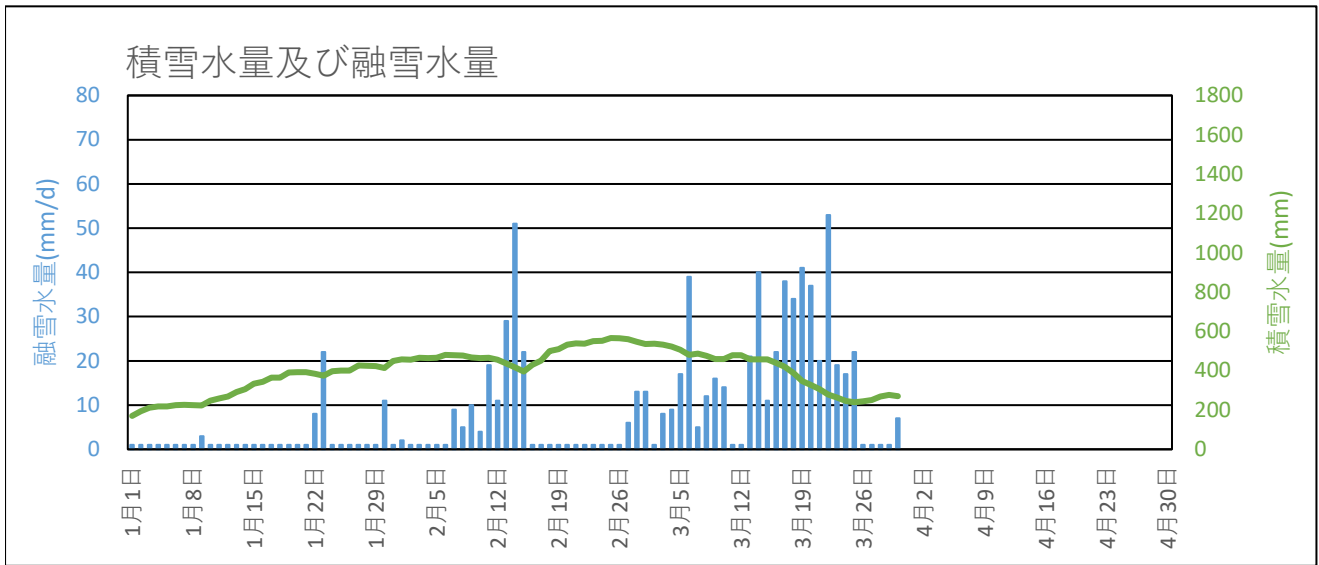

入広瀬 2009年1月～2009年4月の融雪解析グラフ

入広瀬 2009年1月～2009年4月の融雪解析データ

年月日	アメダスデータ			積雪水量及び融雪水量		雪崩安定度SI	
	降水量 (mm/d)	平均気温 (°C)	積雪深 (cm)	積雪水量 (mm)	融雪水量 (mm/d)	表層崩雪	全層崩雪
2009年01月01日	24.5	-0.2	70	170	1		
2009年01月02日	25.0	0.8	76	194	1		
2009年01月03日	19.0	0.6	75	212	1		
2009年01月04日	6.0	0.7	74	218	1		
2009年01月05日	2.0	1.2	66	218	1		
2009年01月06日	8.5	1.0	58	225	1		
2009年01月07日	1.5	0.2	54	226	1		
2009年01月08日	0.0	-1.4	51	225	1		
2009年01月09日	1.0	2.0	49	223	3		
2009年01月10日	26.0	-0.1	55	248	1		
2009年01月11日	12.5	-2.1	76	259	1	1.90	
2009年01月12日	9.5	-3.0	78	268	1		
2009年01月13日	24.0	-1.1	97	291	1		
2009年01月14日	16.0	0.8	100	306	1		
2009年01月15日	28.5	-2.8	123	333	1		
2009年01月16日	11.5	-1.6	135	344	1		
2009年01月17日	22.5	-0.5	126	365	1		
2009年01月18日	0.5	-1.0	119	365	1		
2009年01月19日	26.0	2.4	106	390	1		
2009年01月20日	4.0	0.3	95	393	1		
2009年01月21日	0.0	0.7	91	392	1		
2009年01月22日	0.0	2.7	88	384	8		
2009年01月23日	13.0	2.9	85	375	22		
2009年01月24日	23.5	-2.6	115	397	1	1.30	
2009年01月25日	4.5	-2.7	110	401	1		
2009年01月26日	0.5	-0.4	103	400	1		
2009年01月27日	26.5	0.0	120	426	1		
2009年01月28日	0.0	-1.8	111	425	1		
2009年01月29日	0.0	1.2	103	424	1		1.90
2009年01月30日	0.5	4.0	100	413	11		1.90
2009年01月31日	38.5	1.5	93	450	1		1.70
2009年02月01日	8.5	0.7	95	457	2		1.70
2009年02月02日	0.0	-0.3	95	456	1		1.70
2009年02月03日	10.5	0.4	93	465	1		1.60