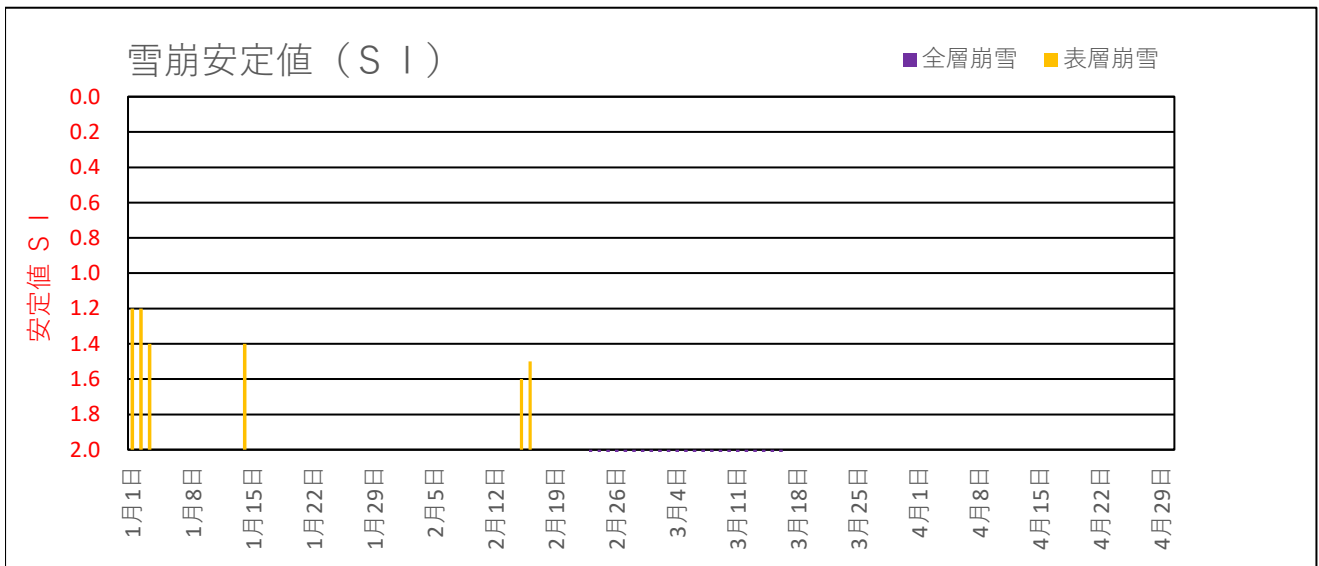

安塚 2008年1月～2008年4月の融雪解析グラフ

## 安塚 2008年1月～2008年4月の融雪解析データ

年月日	アメダスデータ			積雪水量及び融雪水量		雪崩安定度SI	
	降水量 (mm/d)	平均気温 (°C)	積雪深 (cm)	積雪水量 (mm)	融雪水量 (mm/d)	表層崩雪	全層崩雪
2008年01月01日	48.0	0.2	73	105	1	1.20	
2008年01月02日	33.0	0.5	86	137	1	1.20	
2008年01月03日	30.0	0.9	87	166	1	1.40	
2008年01月04日	35.0	0.3	74	200	1		
2008年01月05日	0.0	1.9	65	199	1		
2008年01月06日	1.0	6.0	60	188	12		
2008年01月07日	0.0	2.4	51	175	13		
2008年01月08日	7.0	3.5	46	164	18		
2008年01月09日	23.0	3.0	41	159	30		
2008年01月10日	9.0	1.3	39	159	7		
2008年01月11日	0.0	2.5	36	146	13		
2008年01月12日	26.0	0.7	39	171	1		
2008年01月13日	8.0	-1.0	52	178	1		
2008年01月14日	18.0	-1.1	77	195	1	1.40	
2008年01月15日	1.0	-1.0	75	195	1		
2008年01月16日	5.0	-0.8	68	199	1		
2008年01月17日	15.0	-1.9	82	213	1		
2008年01月18日	11.0	-1.0	95	223	1		
2008年01月19日	2.0	-1.0	85	224	1		
2008年01月20日	1.0	-0.3	81	224	1		
2008年01月21日	0.0	-0.3	78	223	1		
2008年01月22日	0.0	-1.6	73	222	1		
2008年01月23日	0.0	-0.8	70	221	1		
2008年01月24日	17.0	-0.5	79	237	1		
2008年01月25日	13.0	-2.0	90	249	1		
2008年01月26日	15.0	-1.6	99	236	1		
2008年01月27日	11.0	-1.7	108	273	1		
2008年01月28日	0.0	-1.6	104	272	1		
2008年01月29日	24.0	1.6	86	299	1		
2008年01月30日	5.0	0.4	93	276	1		
2008年01月31日	22.0	-0.5	97	320	1		
2008年02月01日	9.0	-1.1	103	328	1		
2008年02月02日	0.0	-1.5	100	327	1		
2008年02月03日	6.0	-0.6	99	332	1		