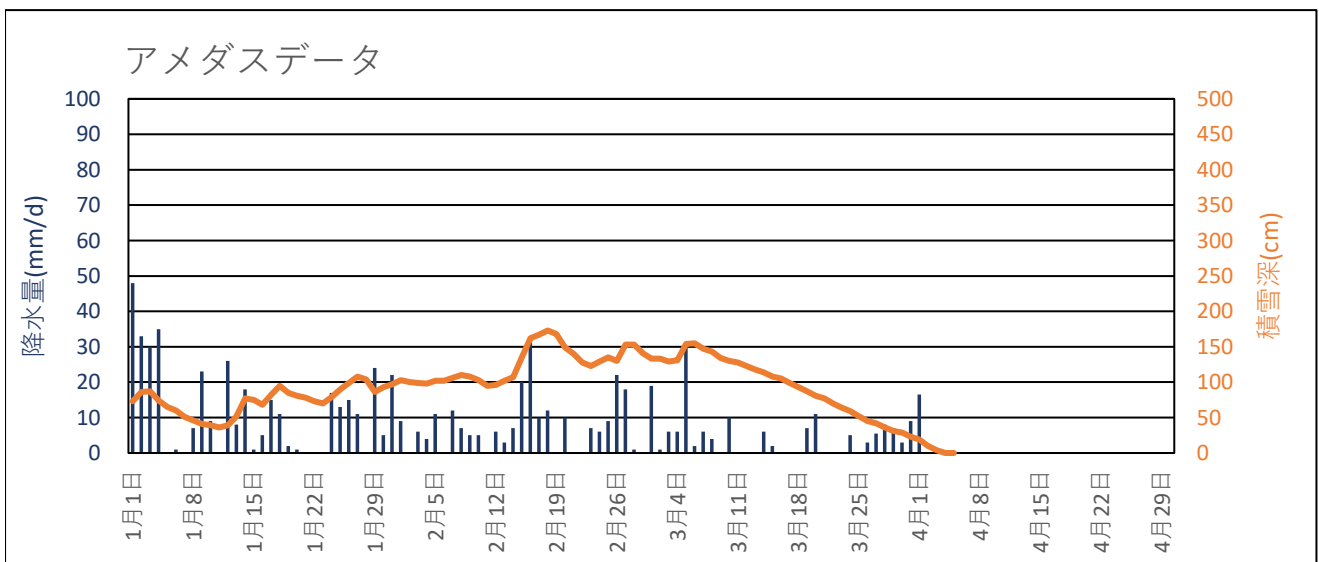

## 安塚 2008年1月～2008年4月の融雪解析データ

年月日	アメダスデータ			積雪水量及び融雪水量		雪崩安定度SI	
	降水量 (mm/d)	平均気温 (°C)	積雪深 (cm)	積雪水量 (mm)	融雪水量 (mm/d)	表層崩雪	全層崩雪
2008年01月01日	48.0	0.2	73	105	1	1.20	
2008年01月02日	33.0	0.5	86	137	1	1.20	
2008年01月03日	30.0	0.9	87	166	1	1.40	
2008年01月04日	35.0	0.3	74	200	1		
2008年01月05日	0.0	1.9	65	199	1		
2008年01月06日	1.0	6.0	60	188	12		
2008年01月07日	0.0	2.4	51	175	13		
2008年01月08日	7.0	3.5	46	164	18		
2008年01月09日	23.0	3.0	41	159	30		
2008年01月10日	9.0	1.3	39	159	7		
2008年01月11日	0.0	2.5	36	146	13		
2008年01月12日	26.0	0.7	39	171	1		
2008年01月13日	8.0	-1.0	52	178	1		
2008年01月14日	18.0	-1.1	77	195	1	1.40	
2008年01月15日	1.0	-1.0	75	195	1		
2008年01月16日	5.0	-0.8	68	199	1		
2008年01月17日	15.0	-1.9	82	213	1		
2008年01月18日	11.0	-1.0	95	223	1		
2008年01月19日	2.0	-1.0	85	224	1		
2008年01月20日	1.0	-0.3	81	224	1		
2008年01月21日	0.0	-0.3	78	223	1		
2008年01月22日	0.0	-1.6	73	222	1		
2008年01月23日	0.0	-0.8	70	221	1		
2008年01月24日	17.0	-0.5	79	237	1		
2008年01月25日	13.0	-2.0	90	249	1		
2008年01月26日	15.0	-1.6	99	236	1		
2008年01月27日	11.0	-1.7	108	273	1		
2008年01月28日	0.0	-1.6	104	272	1		
2008年01月29日	24.0	1.6	86	299	1		
2008年01月30日	5.0	0.4	93	276	1		
2008年01月31日	22.0	-0.5	97	320	1		
2008年02月01日	9.0	-1.1	103	328	1		
2008年02月02日	0.0	-1.5	100	327	1		
2008年02月03日	6.0	-0.6	99	332	1		