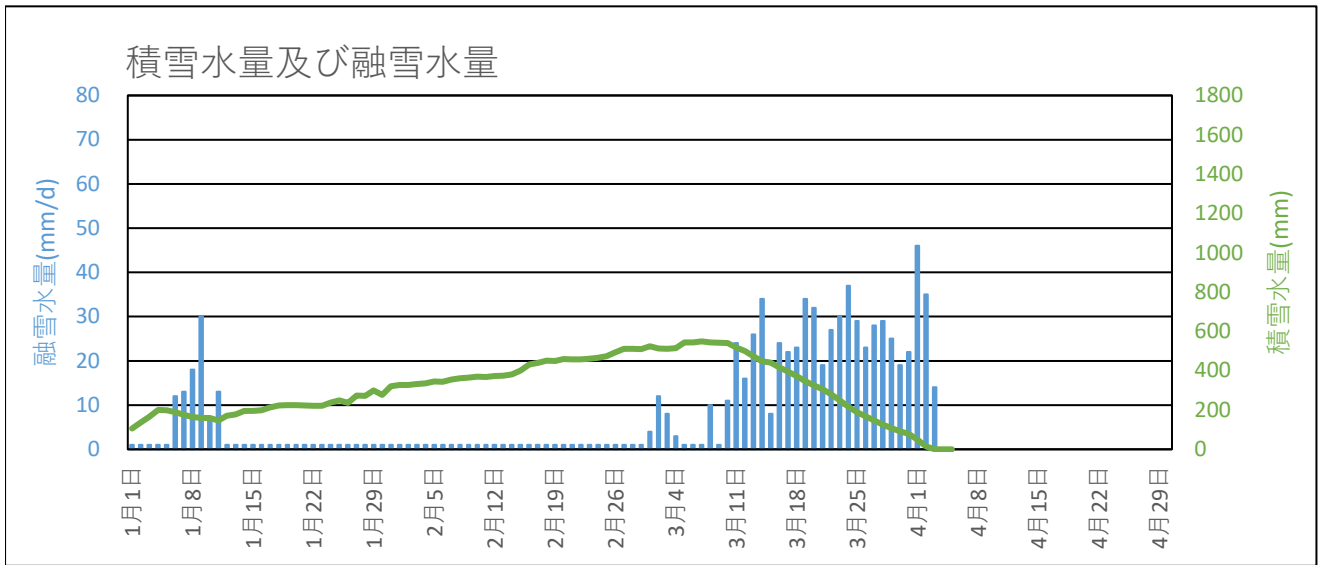

安塚 2008年1月～2008年4月の融雪解析グラフ

## 安塚 2008年1月～2008年4月の融雪解析データ

年月日	アメダスデータ			積雪水量及び融雪水量		雪崩安定度SI	
	降水量 (mm/d)	平均気温 (°C)	積雪深 (cm)	積雪水量 (mm)	融雪水量 (mm/d)	表層崩雪	全層崩雪
2008年01月01日	48.0	0.2	73	105	1	1.20	
2008年01月02日	33.0	0.5	86	137	1	1.20	
2008年01月03日	30.0	0.9	87	166	1	1.40	
2008年01月04日	35.0	0.3	74	200	1		
2008年01月05日	0.0	1.9	65	199	1		
2008年01月06日	1.0	6.0	60	188	12		
2008年01月07日	0.0	2.4	51	175	13		
2008年01月08日	7.0	3.5	46	164	18		
2008年01月09日	23.0	3.0	41	159	30		
2008年01月10日	9.0	1.3	39	159	7		
2008年01月11日	0.0	2.5	36	146	13		
2008年01月12日	26.0	0.7	39	171	1		
2008年01月13日	8.0	-1.0	52	178	1		
2008年01月14日	18.0	-1.1	77	195	1	1.40	
2008年01月15日	1.0	-1.0	75	195	1		
2008年01月16日	5.0	-0.8	68	199	1		
2008年01月17日	15.0	-1.9	82	213	1		
2008年01月18日	11.0	-1.0	95	223	1		
2008年01月19日	2.0	-1.0	85	224	1		
2008年01月20日	1.0	-0.3	81	224	1		
2008年01月21日	0.0	-0.3	78	223	1		
2008年01月22日	0.0	-1.6	73	222	1		
2008年01月23日	0.0	-0.8	70	221	1		
2008年01月24日	17.0	-0.5	79	237	1		
2008年01月25日	13.0	-2.0	90	249	1		
2008年01月26日	15.0	-1.6	99	236	1		
2008年01月27日	11.0	-1.7	108	273	1		
2008年01月28日	0.0	-1.6	104	272	1		
2008年01月29日	24.0	1.6	86	299	1		
2008年01月30日	5.0	0.4	93	276	1		
2008年01月31日	22.0	-0.5	97	320	1		
2008年02月01日	9.0	-1.1	103	328	1		
2008年02月02日	0.0	-1.5	100	327	1		
2008年02月03日	6.0	-0.6	99	332	1		