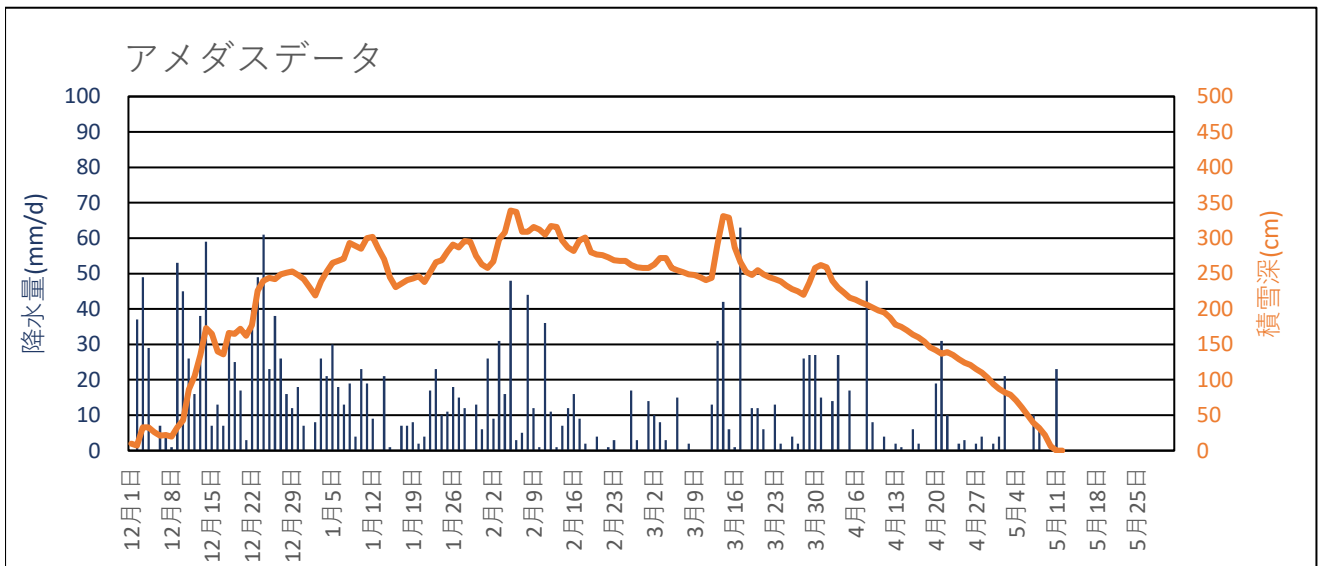

入広瀬 2005年12月～2006年5月の融雪解析グラフ

入広瀬 2005年12月～2006年5月の融雪解析データ

年月日	アメダスデータからの推定			解析結果	
	降水量 (mm/d)	積雪深 (cm)	平均気温 (°C)	積雪荷重 (kg/m²)	融雪水量 (mm/d)
2005年12月01日	0.0	10	1.1	0	0
2005年12月02日	37.0	7	1.8	31	6
2005年12月03日	49.0	33	0.5	79	1
2005年12月04日	29.0	33	1.9	99	9
2005年12月05日	0.0	26	2.1	91	8
2005年12月06日	7.0	21	2.3	85	13
2005年12月07日	5.0	22	0.8	83	7
2005年12月08日	1.0	20	1.1	71	13
2005年12月09日	53.0	33	0.7	123	1
2005年12月10日	45.0	43	1.2	167	1
2005年12月11日	26.0	86	-1.2	192	1
2005年12月12日	16.0	105	-1.2	207	1
2005年12月13日	38.0	135	-2.3	244	1
2005年12月14日	59.0	173	-1.5	302	1
2005年12月15日	7.0	165	-1.9	308	1
2005年12月16日	13.0	140	-1.2	320	1
2005年12月17日	7.0	136	-0.3	326	1
2005年12月18日	33.0	166	-3.2	358	1
2005年12月19日	25.0	165	-2.0	382	1
2005年12月20日	17.0	172	0.0	398	1
2005年12月21日	3.0	162	2.0	400	1
2005年12月22日	40.0	177	-1.4	439	1
2005年12月23日	49.0	226	-1.1	487	1
2005年12月24日	61.0	240	-1.2	547	1
2005年12月25日	23.0	244	0.0	569	1
2005年12月26日	38.0	242	-1.8	606	1
2005年12月27日	26.0	249	-2.1	631	1
2005年12月28日	16.0	251	-2.2	646	1
2005年12月29日	12.0	253	-1.7	657	1
2005年12月30日	18.0	248	-1.4	647	1
2005年12月31日	7.0	242	-1.9	680	1
2006年01月01日	0.0	231	-1.1	679	1
2006年01月02日	8.0	219	-1.1	686	1
2006年01月03日	26.0	239	-1.5	711	1