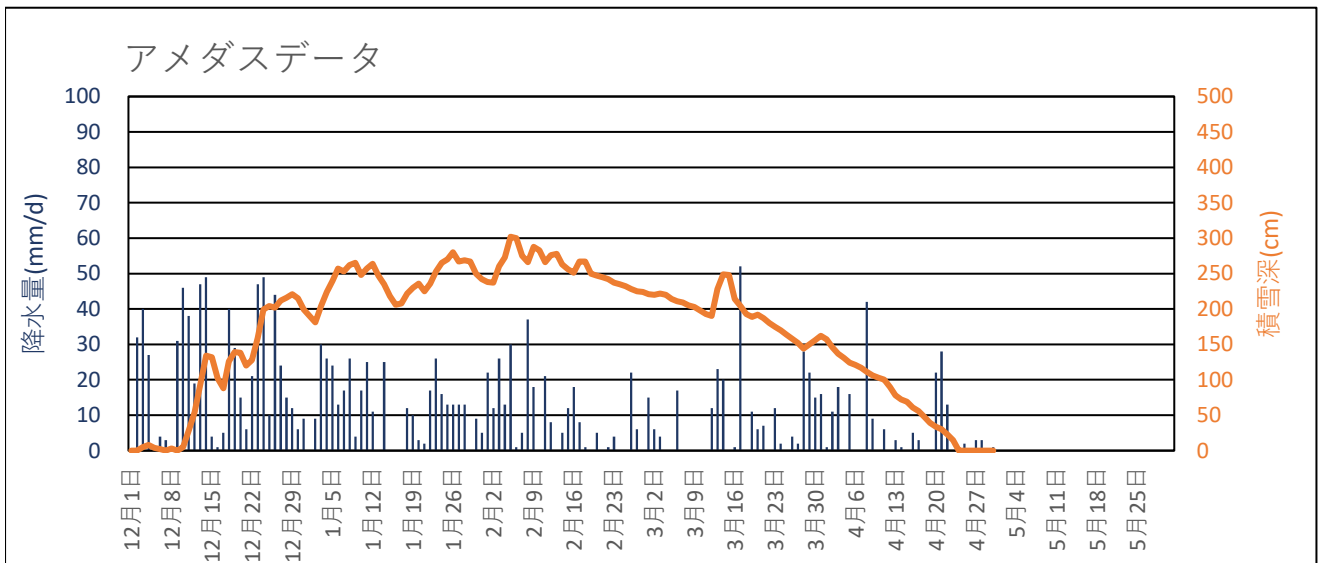

小出 2005年12月～2006年5月の融雪解析グラフ