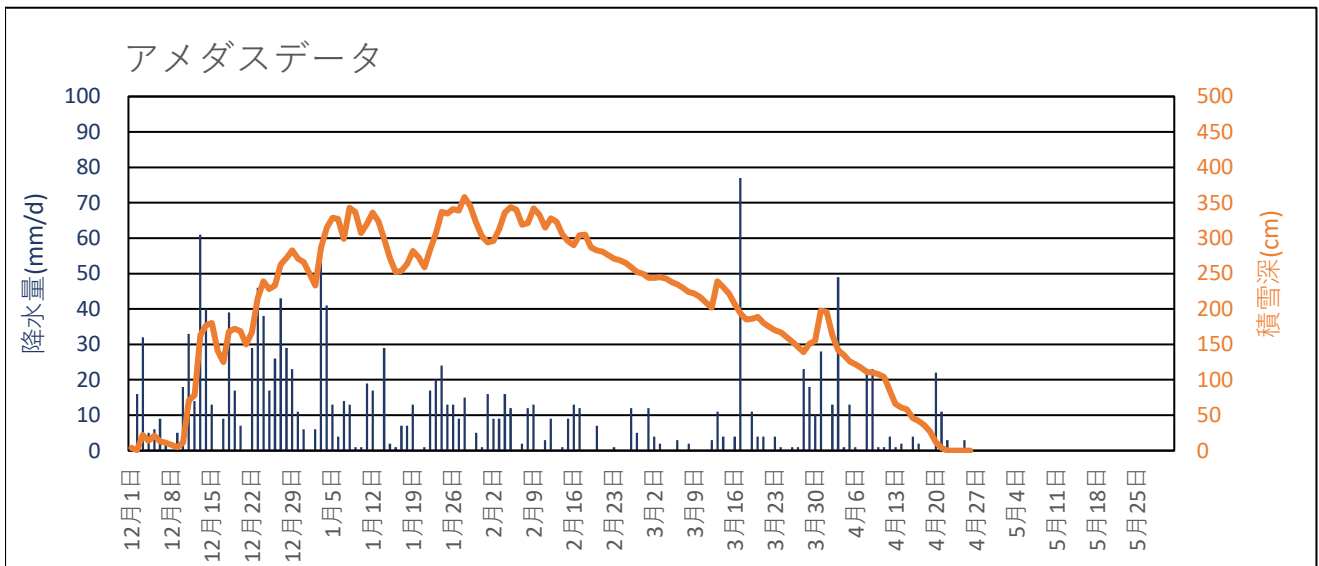

湯沢 2005年12月～2006年5月の融雪解析グラフ

湯沢 2005年12月～2006年5月の融雪解析データ

年月日	アメダスデータからの推定			解析結果	
	降水量 (mm/d)	積雪深 (cm)	平均気温 (°C)	積雪荷重 (kg/m²)	融雪水量 (mm/d)
2005年12月01日	1.0	4	1.9	1	0
2005年12月02日	16.0	1	2.2	12	5
2005年12月03日	32.0	22	0.3	43	1
2005年12月04日	5.0	14	2.0	43	5
2005年12月05日	6.0	21	1.2	42	7
2005年12月06日	9.0	13	2.2	38	13
2005年12月07日	2.0	11	0.7	35	5
2005年12月08日	0.0	8	1.8	21	14
2005年12月09日	5.0	5	1.6	15	12
2005年12月10日	18.0	11	0.8	30	2
2005年12月11日	33.0	71	-1.4	62	1
2005年12月12日	14.0	78	-0.8	75	1
2005年12月13日	61.0	163	-2.9	135	1
2005年12月14日	40.0	177	-1.7	174	1
2005年12月15日	13.0	180	-1.7	186	1
2005年12月16日	0.0	141	-1.6	185	1
2005年12月17日	9.0	125	-1.4	193	1
2005年12月18日	39.0	168	-4.1	231	1
2005年12月19日	17.0	172	-2.6	247	1
2005年12月20日	7.0	169	-0.4	253	1
2005年12月21日	0.0	150	-0.6	252	1
2005年12月22日	29.0	167	-2.2	280	1
2005年12月23日	46.0	215	-1.7	325	1
2005年12月24日	38.0	239	-2.1	362	1
2005年12月25日	17.0	228	-1.6	378	1
2005年12月26日	26.0	233	-2.0	403	1
2005年12月27日	43.0	263	-2.6	445	1
2005年12月28日	29.0	272	-2.9	473	1
2005年12月29日	23.0	283	-2.2	495	1
2005年12月30日	11.0	271	-1.8	505	1
2005年12月31日	6.0	266	-2.9	510	1
2006年01月01日	0.0	250	-3.1	509	1
2006年01月02日	6.0	233	-0.8	514	1
2006年01月03日	53.0	287	-1.9	566	1