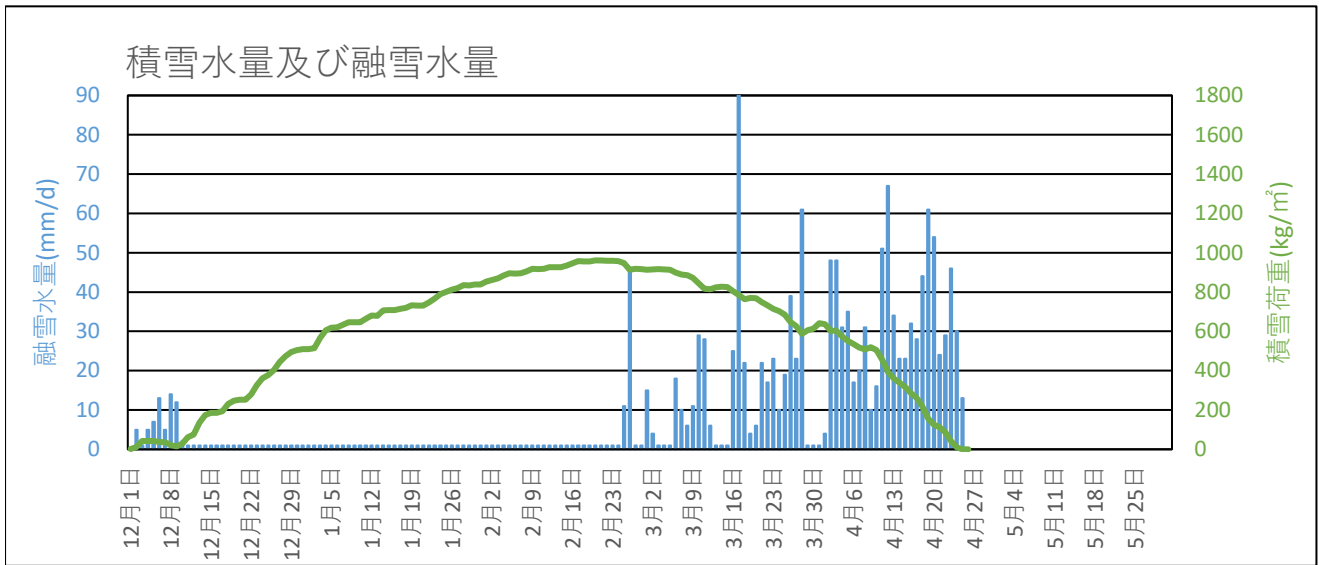

湯沢 2005年12月～2006年5月の融雪解析グラフ

湯沢 2005年12月～2006年5月の融雪解析データ

年月日	アメダスデータからの推定			解析結果	
	降水量 (mm/d)	積雪深 (cm)	平均気温 (°C)	積雪荷重 (kg/m²)	融雪水量 (mm/d)
2005年12月01日	1.0	4	1.9	1	0
2005年12月02日	16.0	1	2.2	12	5
2005年12月03日	32.0	22	0.3	43	1
2005年12月04日	5.0	14	2.0	43	5
2005年12月05日	6.0	21	1.2	42	7
2005年12月06日	9.0	13	2.2	38	13
2005年12月07日	2.0	11	0.7	35	5
2005年12月08日	0.0	8	1.8	21	14
2005年12月09日	5.0	5	1.6	15	12
2005年12月10日	18.0	11	0.8	30	2
2005年12月11日	33.0	71	-1.4	62	1
2005年12月12日	14.0	78	-0.8	75	1
2005年12月13日	61.0	163	-2.9	135	1
2005年12月14日	40.0	177	-1.7	174	1
2005年12月15日	13.0	180	-1.7	186	1
2005年12月16日	0.0	141	-1.6	185	1
2005年12月17日	9.0	125	-1.4	193	1
2005年12月18日	39.0	168	-4.1	231	1
2005年12月19日	17.0	172	-2.6	247	1
2005年12月20日	7.0	169	-0.4	253	1
2005年12月21日	0.0	150	-0.6	252	1
2005年12月22日	29.0	167	-2.2	280	1
2005年12月23日	46.0	215	-1.7	325	1
2005年12月24日	38.0	239	-2.1	362	1
2005年12月25日	17.0	228	-1.6	378	1
2005年12月26日	26.0	233	-2.0	403	1
2005年12月27日	43.0	263	-2.6	445	1
2005年12月28日	29.0	272	-2.9	473	1
2005年12月29日	23.0	283	-2.2	495	1
2005年12月30日	11.0	271	-1.8	505	1
2005年12月31日	6.0	266	-2.9	510	1
2006年01月01日	0.0	250	-3.1	509	1
2006年01月02日	6.0	233	-0.8	514	1
2006年01月03日	53.0	287	-1.9	566	1