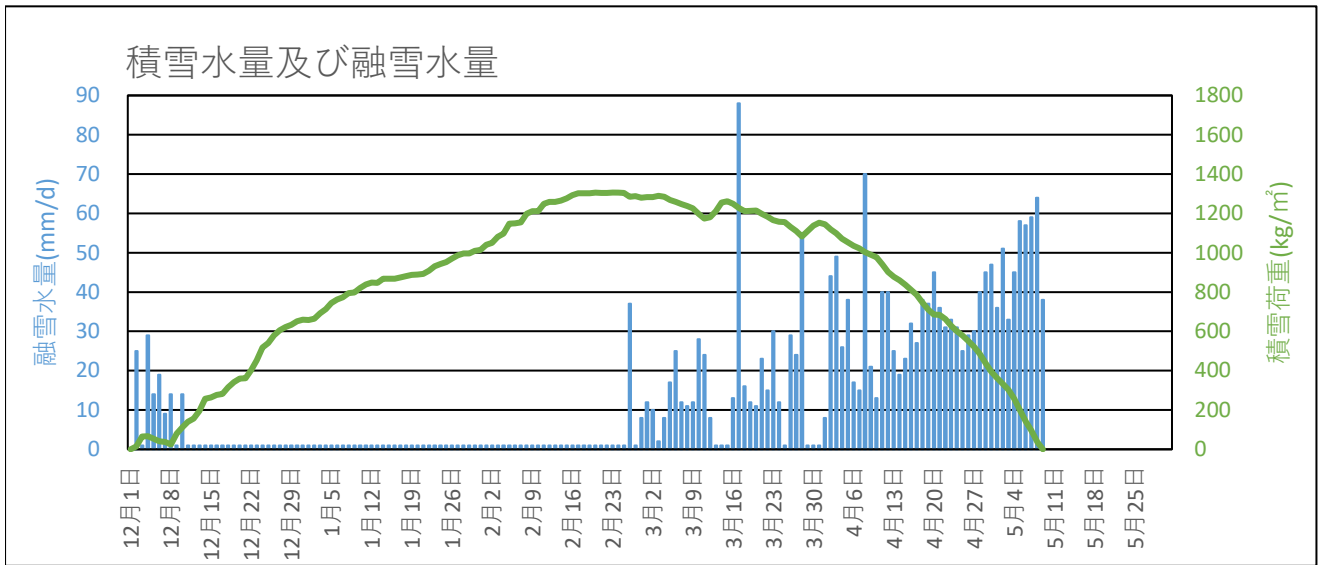

山古志 2005年12月～2006年5月の融雪解析グラフ

山古志 2005年12月～2006年5月の融雪解析データ

年月日	アメダスデータからの推定			解析結果	
	降水量 (mm/d)	積雪深 (cm)	平均気温 (°C)	積雪荷重 (kg/m²)	融雪水量 (mm/d)
2005年12月01日	0.0	10	1.9	0	0
2005年12月02日	39.0	7	2.6	14	25
2005年12月03日	52.0	33	1.3	65	1
2005年12月04日	31.0	33	2.7	67	29
2005年12月05日	0.0	26	2.9	54	14
2005年12月06日	7.0	21	3.1	41	19
2005年12月07日	5.0	22	1.6	38	9
2005年12月08日	1.0	20	1.9	25	14
2005年12月09日	56.0	33	1.5	80	1
2005年12月10日	48.0	43	2.0	113	14
2005年12月11日	28.0	86	-0.4	140	1
2005年12月12日	17.0	105	-0.4	156	1
2005年12月13日	40.0	135	-1.5	195	1
2005年12月14日	40.0	177	-1.7	257	1
2005年12月15日	7.0	165	-1.1	263	1
2005年12月16日	14.0	140	-0.4	276	1
2005年12月17日	7.0	136	0.5	282	1
2005年12月18日	35.0	166	-2.4	316	1
2005年12月19日	26.0	165	-1.2	342	1
2005年12月20日	18.0	172	0.8	359	1
2005年12月21日	3.0	162	0.8	361	1
2005年12月22日	42.0	177	-0.6	403	1
2005年12月23日	52.0	226	-0.3	453	1
2005年12月24日	65.0	240	-0.4	517	1
2005年12月25日	24.0	244	0.8	540	1
2005年12月26日	40.0	242	-1.0	580	1
2005年12月27日	28.0	249	-1.3	606	1
2005年12月28日	17.0	251	-1.4	622	1
2005年12月29日	13.0	253	-0.9	634	1
2005年12月30日	19.0	248	-0.6	652	1
2005年12月31日	7.0	242	-1.1	659	1
2006年01月01日	0.0	231	-1.9	658	1
2006年01月02日	8.0	219	-0.3	665	1
2006年01月03日	28.0	239	-0.7	692	1