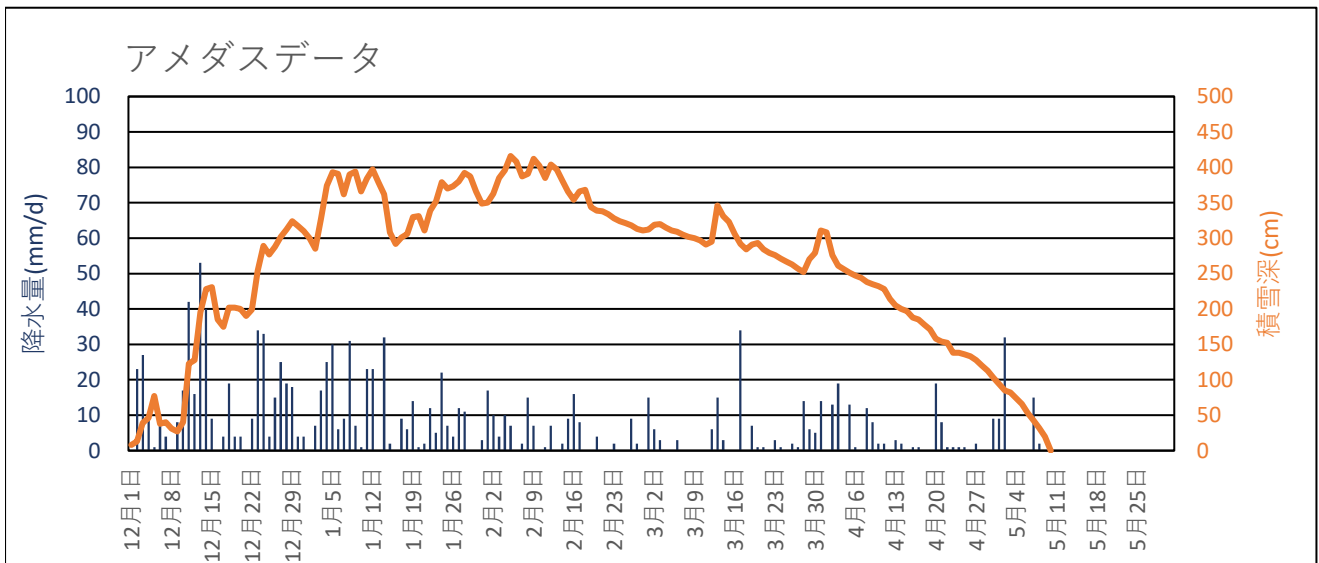

津南 2005年12月～2006年5月の融雪解析グラフ

津南 2005年12月～2006年5月の融雪解析データ

年月日	アメダスデータからの推定			解析結果	
	降水量 (mm/d)	積雪深 (cm)	平均気温 (°C)	積雪荷重 (kg/m²)	融雪水量 (mm/d)
2005年12月01日	0.0	8	1.8	0	0
2005年12月02日	23.0	13	2.0	32	2
2005年12月03日	27.0	39	0.1	77	1
2005年12月04日	10.0	46	1.0	93	1
2005年12月05日	1.0	77	0.5	94	1
2005年12月06日	10.0	38	1.0	110	1
2005年12月07日	4.0	40	-0.3	116	1
2005年12月08日	0.0	31	1.1	115	1
2005年12月09日	8.0	27	1.6	117	9
2005年12月10日	17.0	40	0.9	145	1
2005年12月11日	42.0	123	-1.9	216	1
2005年12月12日	16.0	128	-1.6	242	1
2005年12月13日	53.0	195	-3.3	331	1
2005年12月14日	40.0	228	-2.4	398	1
2005年12月15日	9.0	231	-3.3	412	1
2005年12月16日	0.0	185	-0.9	411	1
2005年12月17日	4.0	175	-1.1	417	1
2005年12月18日	19.0	202	-4.7	448	1
2005年12月19日	4.0	202	-3.4	454	1
2005年12月20日	4.0	200	-2.0	460	1
2005年12月21日	0.0	190	-1.8	459	1
2005年12月22日	9.0	199	-2.8	473	1
2005年12月23日	34.0	254	-2.9	530	1
2005年12月24日	33.0	289	-2.9	585	1
2005年12月25日	4.0	277	-2.7	591	1
2005年12月26日	15.0	288	-2.8	615	1
2005年12月27日	25.0	302	-3.4	657	1
2005年12月28日	19.0	312	-3.5	688	1
2005年12月29日	18.0	324	-2.8	718	1
2005年12月30日	4.0	317	-3.0	724	1
2005年12月31日	4.0	310	-3.8	729	1
2006年01月01日	0.0	300	-5.0	728	1
2006年01月02日	7.0	285	-1.1	739	1
2006年01月03日	17.0	328	-2.7	767	1