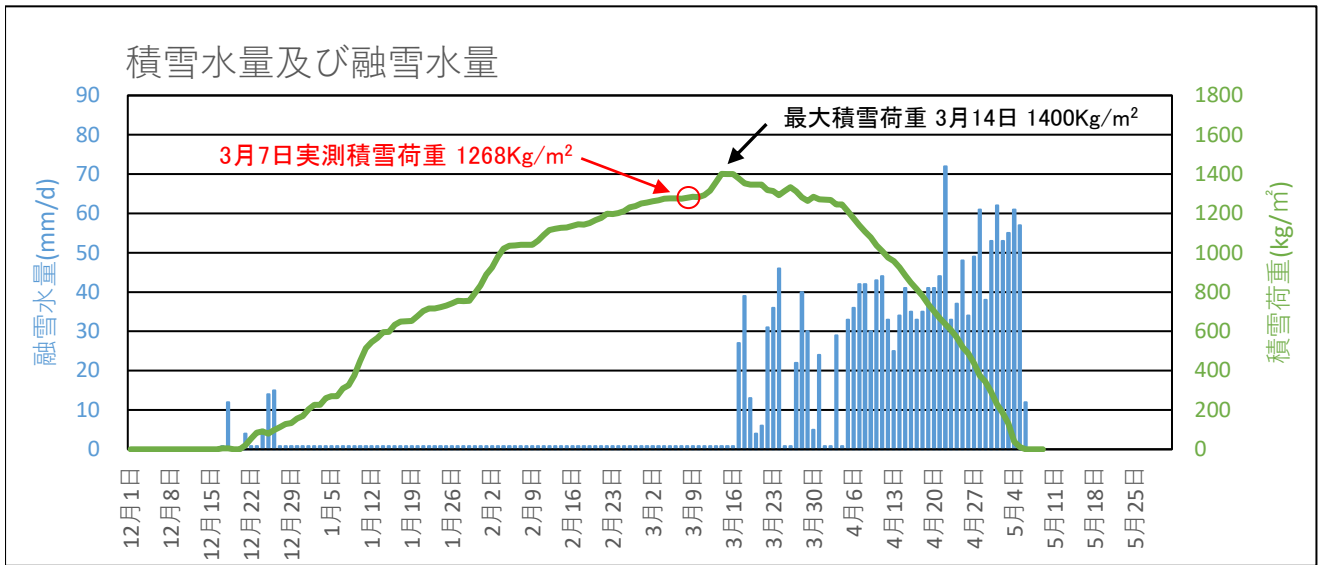

山古志 2004年12月～2005年5月の融雪解析グラフ

山古志 2004年12月～2005年5月の融雪解析データ

年月日	アメダスデータからの推定			解析結果	
	降水量 (mm/d)	積雪深 (cm)	平均気温 (°C)	積雪荷重 (kg/m²)	融雪水量 (mm/d)
2004年12月01日	14.0	0	5.9	0	0
2004年12月02日	1.0	0	5.8	0	0
2004年12月03日	0.0	0	4.3	0	0
2004年12月04日	0.0	0	8.7	0	0
2004年12月05日	37.0	0	13.1	0	0
2004年12月06日	29.0	0	4.2	0	0
2004年12月07日	1.0	0	6.4	0	0
2004年12月08日	18.0	0	7.4	0	0
2004年12月09日	0.0	0	6.4	0	0
2004年12月10日	0.0	0	7.7	0	0
2004年12月11日	10.0	0	6.4	0	0
2004年12月12日	0.0	0	5.5	0	0
2004年12月13日	10.0	0	6.5	0	0
2004年12月14日	0.0	0	4.3	0	0
2004年12月15日	0.0	0	5.8	0	0
2004年12月16日	17.0	0	5.1	0	0
2004年12月17日	6.0	0	2.2	5	1
2004年12月18日	12.0	0	4.0	5	12
2004年12月19日	2.0	0	6.7	0	0
2004年12月20日	28.0	0	9.7	0	0
2004年12月21日	25.0	2	2.1	21	4
2004年12月22日	36.0	24	1.1	56	1
2004年12月23日	29.0	41	1.1	84	1
2004年12月24日	12.0	50	1.3	91	5
2004年12月25日	3.0	37	2.2	80	14
2004年12月26日	33.0	37	1.6	98	15
2004年12月27日	16.0	47	1.0	113	1
2004年12月28日	17.0	62	-0.1	129	1
2004年12月29日	5.0	56	-0.6	133	1
2004年12月30日	24.0	82	0.2	157	1
2004年12月31日	14.0	88	-1.6	170	1
2005年01月01日	35.0	115	0.1	204	1
2005年01月02日	23.0	128	0.4	227	1
2005年01月03日	0.0	105	0.4	226	1