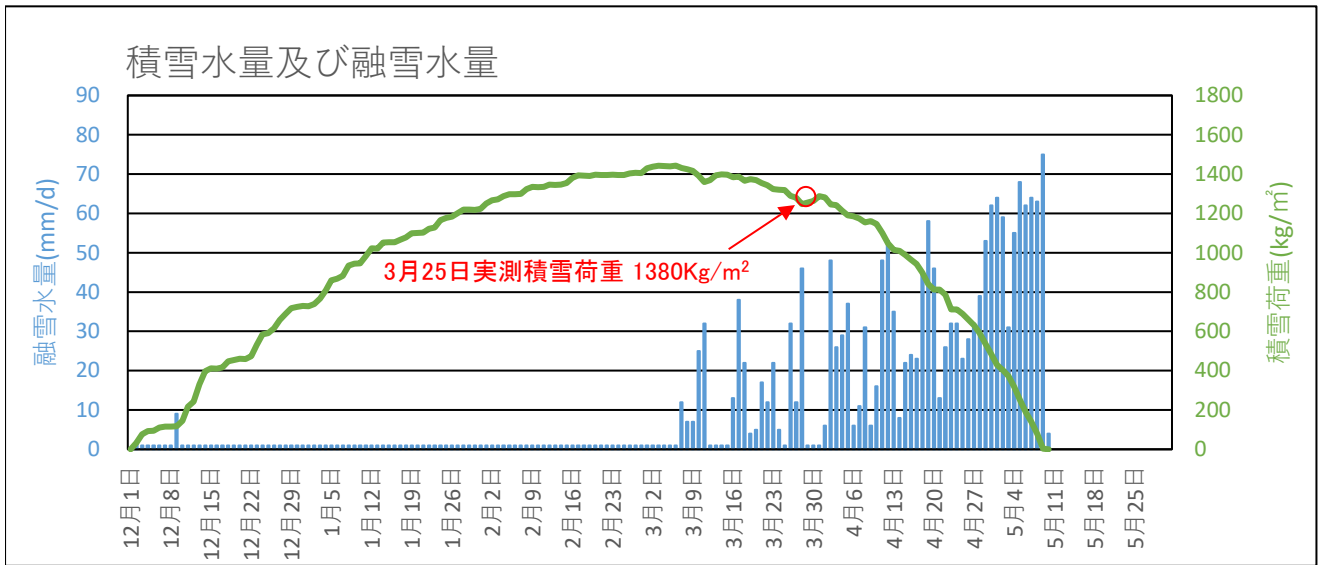

津南 2005年12月～2006年5月の融雪解析グラフ

津南 2005年12月～2006年5月の融雪解析データ

年月日	アメダスデータからの推定			解析結果	
	降水量 (mm/d)	積雪深 (cm)	平均気温 (°C)	積雪荷重 (kg/m²)	融雪水量 (mm/d)
2005年12月01日	0.0	8	1.8	0	0
2005年12月02日	23.0	13	2.0	32	2
2005年12月03日	27.0	39	0.1	77	1
2005年12月04日	10.0	46	1.0	93	1
2005年12月05日	1.0	77	0.5	94	1
2005年12月06日	10.0	38	1.0	110	1
2005年12月07日	4.0	40	-0.3	116	1
2005年12月08日	0.0	31	1.1	115	1
2005年12月09日	8.0	27	1.6	117	9
2005年12月10日	17.0	40	0.9	145	1
2005年12月11日	42.0	123	-1.9	216	1
2005年12月12日	16.0	128	-1.6	242	1
2005年12月13日	53.0	195	-3.3	331	1
2005年12月14日	40.0	228	-2.4	398	1
2005年12月15日	9.0	231	-3.3	412	1
2005年12月16日	0.0	185	-0.9	411	1
2005年12月17日	4.0	175	-1.1	417	1
2005年12月18日	19.0	202	-4.7	448	1
2005年12月19日	4.0	202	-3.4	454	1
2005年12月20日	4.0	200	-2.0	460	1
2005年12月21日	0.0	190	-1.8	459	1
2005年12月22日	9.0	199	-2.8	473	1
2005年12月23日	34.0	254	-2.9	530	1
2005年12月24日	33.0	289	-2.9	585	1
2005年12月25日	4.0	277	-2.7	591	1
2005年12月26日	15.0	288	-2.8	615	1
2005年12月27日	25.0	302	-3.4	657	1
2005年12月28日	19.0	312	-3.5	688	1
2005年12月29日	18.0	324	-2.8	718	1
2005年12月30日	4.0	317	-3.0	724	1
2005年12月31日	4.0	310	-3.8	729	1
2006年01月01日	0.0	300	-5.0	728	1
2006年01月02日	7.0	285	-1.1	739	1
2006年01月03日	17.0	328	-2.7	767	1