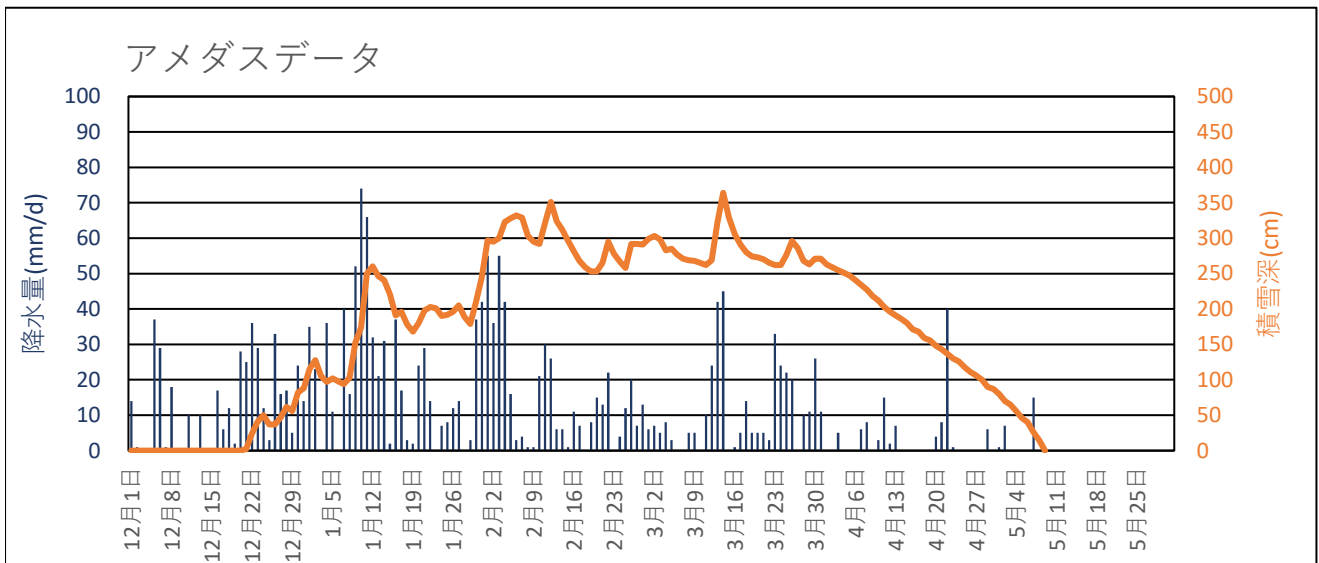

山古志 2004年12月～2005年5月の融雪解析グラフ