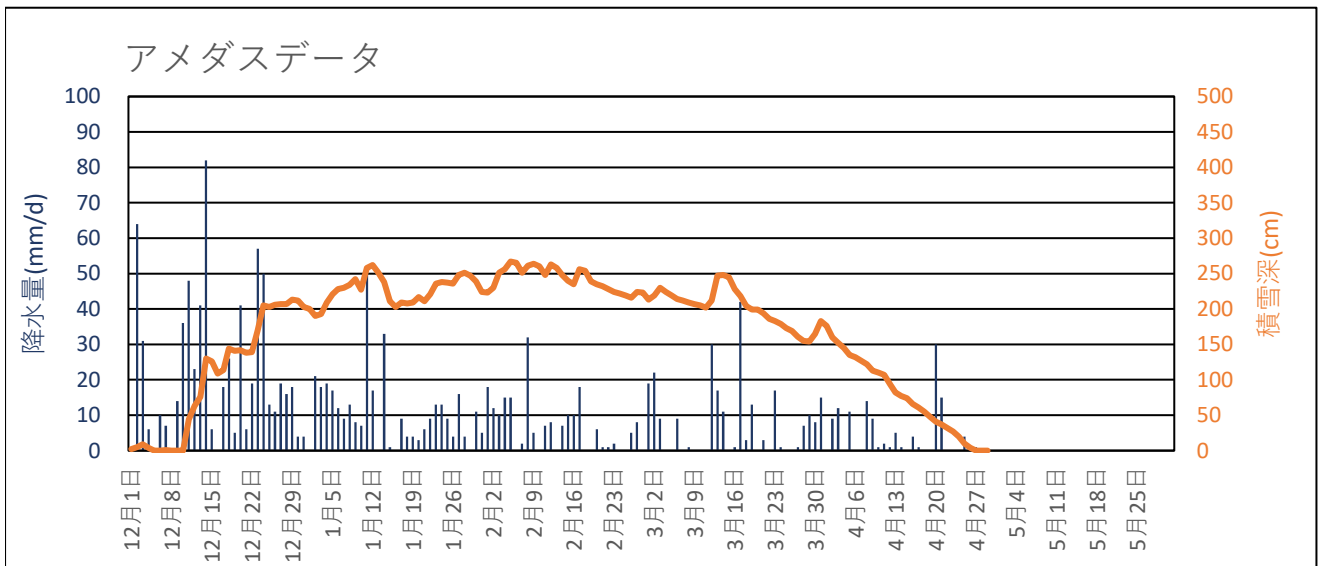

安塚 2005年12月～2006年5月の融雪解析グラフ

安塚 2005年12月～2006年5月の融雪解析データ

年月日	アメダスデータからの推定			解析結果	
	降水量 (mm/d)	積雪深 (cm)	平均気温 (°C)	積雪荷重 (kg/m²)	融雪水量 (mm/d)
2005年12月01日	0.0	2	2.6	0	0
2005年12月02日	64.0	5	3.2	23	41
2005年12月03日	31.0	9	1.4	51	2
2005年12月04日	6.0	4	3.6	33	24
2005年12月05日	0.0	0	3.7	21	13
2005年12月06日	10.0	0	3.0	9	11
2005年12月07日	7.0	1	1.7	5	11
2005年12月08日	0.0	0	2.5	0	5
2005年12月09日	14.0	0	3.5	5	9
2005年12月10日	36.0	0	3.0	12	29
2005年12月11日	48.0	44	0.0	59	1
2005年12月12日	23.0	63	0.3	81	1
2005年12月13日	41.0	76	-0.9	121	1
2005年12月14日	82.0	130	-0.5	202	1
2005年12月15日	6.0	126	-0.8	207	1
2005年12月16日	0.0	109	-0.2	206	1
2005年12月17日	18.0	114	0.0	223	1
2005年12月18日	26.0	144	-2.1	248	1
2005年12月19日	5.0	141	-1.6	252	1
2005年12月20日	41.0	142	0.0	292	1
2005年12月21日	6.0	138	0.7	297	1
2005年12月22日	19.0	139	-0.1	315	1
2005年12月23日	57.0	170	-0.2	371	1
2005年12月24日	50.0	205	-0.5	420	1
2005年12月25日	13.0	203	-1.2	432	1
2005年12月26日	11.0	206	-0.2	442	1
2005年12月27日	19.0	207	-0.7	460	1
2005年12月28日	16.0	207	-0.8	475	1
2005年12月29日	18.0	213	-0.4	492	1
2005年12月30日	4.0	212	-1.1	495	1
2005年12月31日	4.0	203	-0.7	498	1
2006年01月01日	0.0	200	-2.3	497	1
2006年01月02日	21.0	190	-0.4	517	1
2006年01月03日	18.0	193	-0.3	534	1