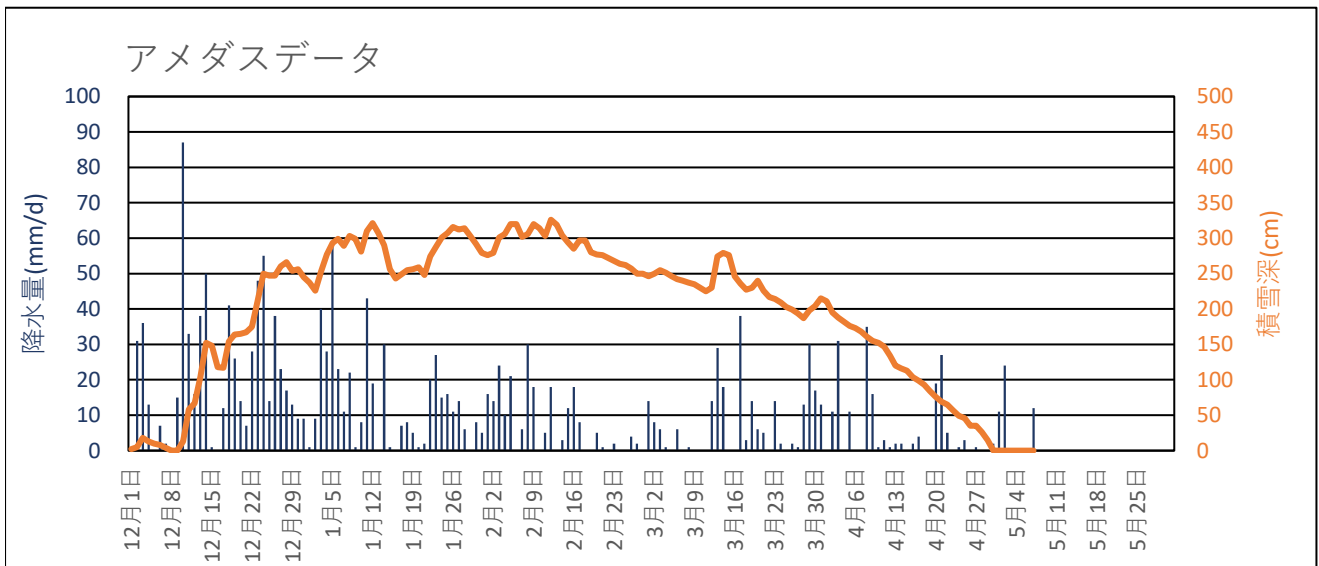

十日町 2005年12月～2006年5月の融雪解析グラフ

十日町 2005年12月～2006年5月の融雪解析データ

年月日	アメダスデータからの推定			解析結果	
	降水量 (mm/d)	積雪深 (cm)	平均気温 (°C)	積雪荷重 (kg/m²)	融雪水量 (mm/d)
2005年12月01日	0.0	2	3.1	0	0
2005年12月02日	31.0	5	3.2	11	20
2005年12月03日	36.0	18	0.7	46	1
2005年12月04日	13.0	13	2.8	40	19
2005年12月05日	0.0	10	2.2	31	8
2005年12月06日	7.0	8	2.7	20	18
2005年12月07日	2.0	4	1.6	13	9
2005年12月08日	0.0	0	2.1	1	12
2005年12月09日	15.0	0	2.3	11	4
2005年12月10日	87.0	13	1.3	97	1
2005年12月11日	33.0	58	-0.5	129	1
2005年12月12日	16.0	67	0.0	144	1
2005年12月13日	38.0	104	-1.7	181	1
2005年12月14日	50.0	152	-1.0	230	1
2005年12月15日	1.0	148	-1.3	230	1
2005年12月16日	0.0	118	-0.2	229	1
2005年12月17日	12.0	117	0.0	240	1
2005年12月18日	41.0	154	-2.9	280	1
2005年12月19日	26.0	164	-1.7	305	1
2005年12月20日	14.0	165	-1.1	318	1
2005年12月21日	7.0	167	-0.7	324	1
2005年12月22日	28.0	175	-0.9	351	1
2005年12月23日	48.0	212	-1.0	398	1
2005年12月24日	55.0	250	-0.8	452	1
2005年12月25日	14.0	247	-1.6	465	1
2005年12月26日	38.0	247	-0.9	502	1
2005年12月27日	23.0	260	-1.7	524	1
2005年12月28日	17.0	266	-2.1	540	1
2005年12月29日	13.0	254	-1.9	552	1
2005年12月30日	9.0	256	-1.9	560	1
2005年12月31日	9.0	245	-1.7	568	1
2006年01月01日	1.0	237	-3.2	568	1
2006年01月02日	9.0	226	-1.2	576	1
2006年01月03日	40.0	253	-0.8	615	1