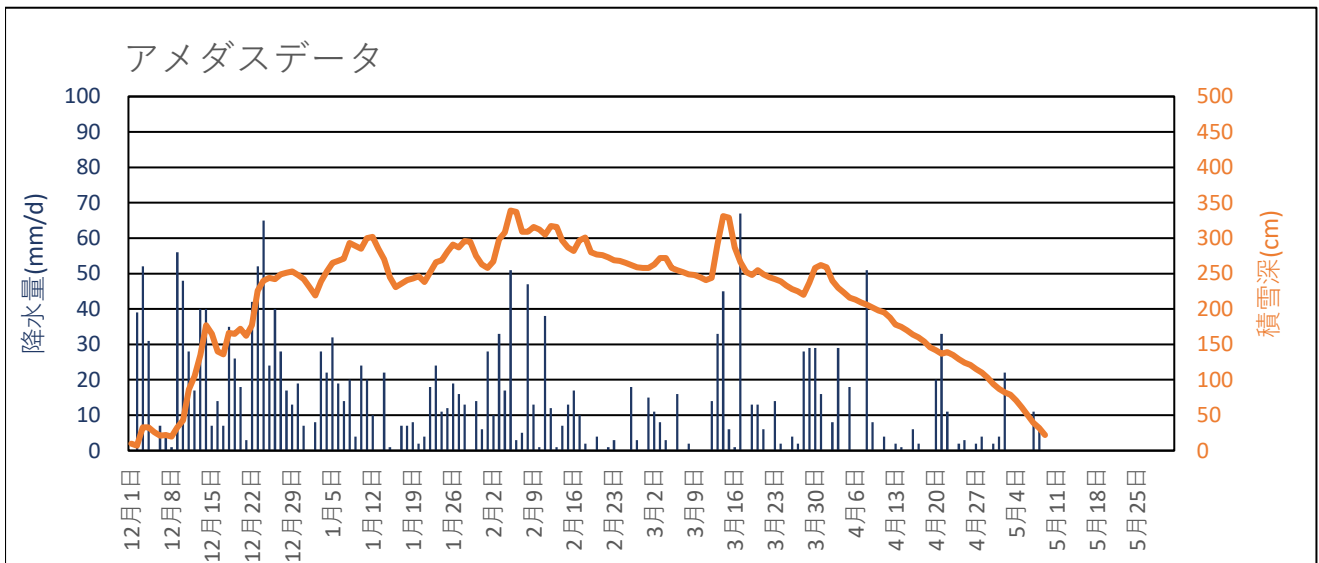

山古志 2005年12月～2006年5月の融雪解析グラフ

山古志 2005年12月～2006年5月の融雪解析データ

年月日	アメダスデータからの推定			解析結果	
	降水量 (mm/d)	積雪深 (cm)	平均気温 (°C)	積雪荷重 (kg/m²)	融雪水量 (mm/d)
2005年12月01日	0.0	10	1.9	0	0
2005年12月02日	39.0	7	2.6	14	25
2005年12月03日	52.0	33	1.3	65	1
2005年12月04日	31.0	33	2.7	67	29
2005年12月05日	0.0	26	2.9	54	14
2005年12月06日	7.0	21	3.1	41	19
2005年12月07日	5.0	22	1.6	38	9
2005年12月08日	1.0	20	1.9	25	14
2005年12月09日	56.0	33	1.5	80	1
2005年12月10日	48.0	43	2.0	113	14
2005年12月11日	28.0	86	-0.4	140	1
2005年12月12日	17.0	105	-0.4	156	1
2005年12月13日	40.0	135	-1.5	195	1
2005年12月14日	40.0	177	-1.7	257	1
2005年12月15日	7.0	165	-1.1	263	1
2005年12月16日	14.0	140	-0.4	276	1
2005年12月17日	7.0	136	0.5	282	1
2005年12月18日	35.0	166	-2.4	316	1
2005年12月19日	26.0	165	-1.2	342	1
2005年12月20日	18.0	172	0.8	359	1
2005年12月21日	3.0	162	0.8	361	1
2005年12月22日	42.0	177	-0.6	403	1
2005年12月23日	52.0	226	-0.3	453	1
2005年12月24日	65.0	240	-0.4	517	1
2005年12月25日	24.0	244	0.8	540	1
2005年12月26日	40.0	242	-1.0	580	1
2005年12月27日	28.0	249	-1.3	606	1
2005年12月28日	17.0	251	-1.4	622	1
2005年12月29日	13.0	253	-0.9	634	1
2005年12月30日	19.0	248	-0.6	652	1
2005年12月31日	7.0	242	-1.1	659	1
2006年01月01日	0.0	231	-1.9	658	1
2006年01月02日	8.0	219	-0.3	665	1
2006年01月03日	28.0	239	-0.7	692	1