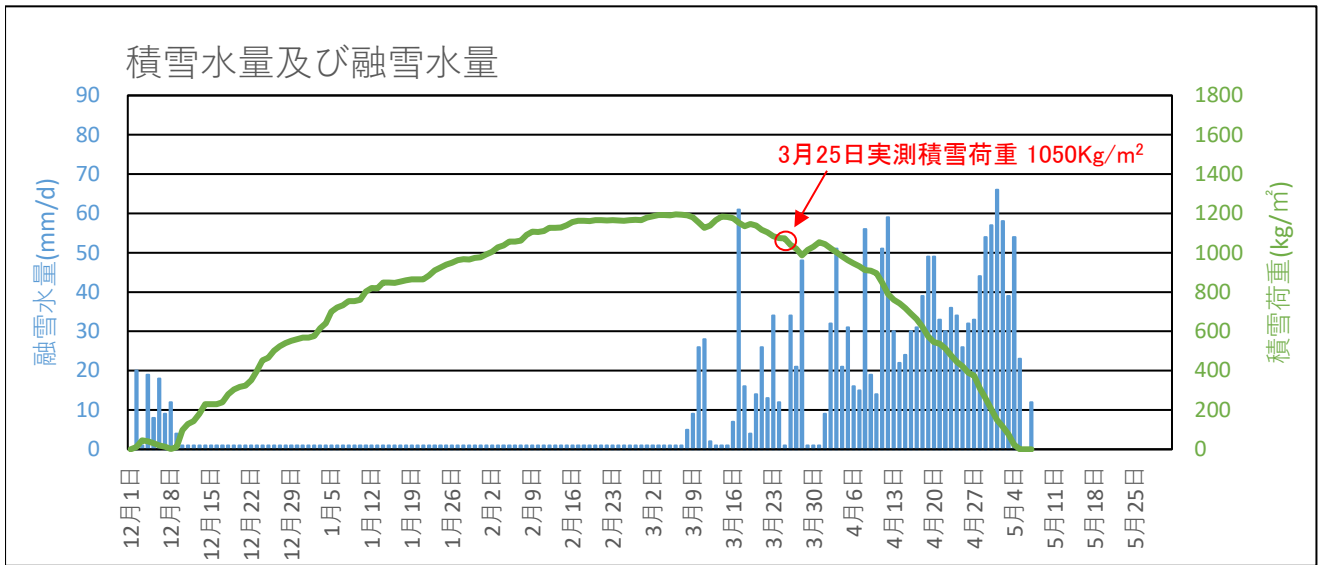

十日町 2005年12月～2006年5月の融雪解析グラフ

十日町 2005年12月～2006年5月の融雪解析データ

年月日	アメダスデータからの推定			解析結果	
	降水量 (mm/d)	積雪深 (cm)	平均気温 (°C)	積雪荷重 (kg/m²)	融雪水量 (mm/d)
2005年12月01日	0.0	2	3.1	0	0
2005年12月02日	31.0	5	3.2	11	20
2005年12月03日	36.0	18	0.7	46	1
2005年12月04日	13.0	13	2.8	40	19
2005年12月05日	0.0	10	2.2	31	8
2005年12月06日	7.0	8	2.7	20	18
2005年12月07日	2.0	4	1.6	13	9
2005年12月08日	0.0	0	2.1	1	12
2005年12月09日	15.0	0	2.3	11	4
2005年12月10日	87.0	13	1.3	97	1
2005年12月11日	33.0	58	-0.5	129	1
2005年12月12日	16.0	67	0.0	144	1
2005年12月13日	38.0	104	-1.7	181	1
2005年12月14日	50.0	152	-1.0	230	1
2005年12月15日	1.0	148	-1.3	230	1
2005年12月16日	0.0	118	-0.2	229	1
2005年12月17日	12.0	117	0.0	240	1
2005年12月18日	41.0	154	-2.9	280	1
2005年12月19日	26.0	164	-1.7	305	1
2005年12月20日	14.0	165	-1.1	318	1
2005年12月21日	7.0	167	-0.7	324	1
2005年12月22日	28.0	175	-0.9	351	1
2005年12月23日	48.0	212	-1.0	398	1
2005年12月24日	55.0	250	-0.8	452	1
2005年12月25日	14.0	247	-1.6	465	1
2005年12月26日	38.0	247	-0.9	502	1
2005年12月27日	23.0	260	-1.7	524	1
2005年12月28日	17.0	266	-2.1	540	1
2005年12月29日	13.0	254	-1.9	552	1
2005年12月30日	9.0	256	-1.9	560	1
2005年12月31日	9.0	245	-1.7	568	1
2006年01月01日	1.0	237	-3.2	568	1
2006年01月02日	9.0	226	-1.2	576	1
2006年01月03日	40.0	253	-0.8	615	1