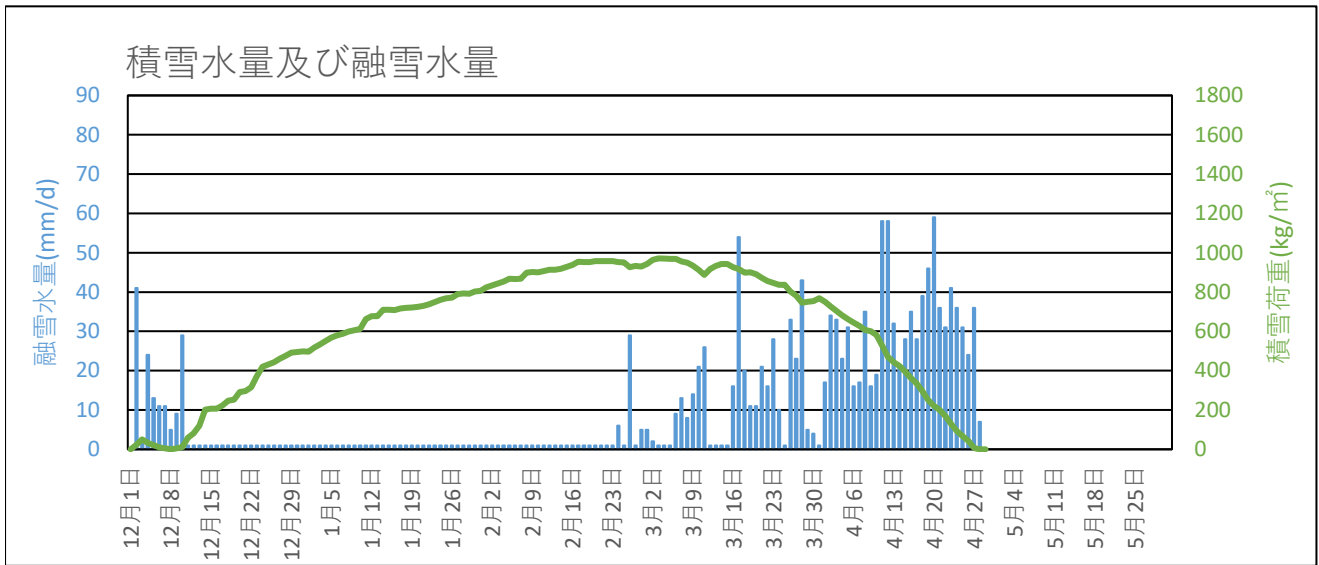

## 入広瀬 2005年12月～2006年5月の融雪解析データ

| 年月日         | アメダスデータからの推定  |             |              | 解析結果                         |                |
|-------------|---------------|-------------|--------------|------------------------------|----------------|
|             | 降水量<br>(mm/d) | 積雪深<br>(cm) | 平均気温<br>(°C) | 積雪荷重<br>(kg/m <sup>2</sup> ) | 融雪水量<br>(mm/d) |
| 2006年05月20日 |               |             |              |                              |                |
| 2006年05月21日 |               |             |              |                              |                |
| 2006年05月22日 |               |             |              |                              |                |
| 2006年05月23日 |               |             |              |                              |                |
| 2006年05月24日 |               |             |              |                              |                |
| 2006年05月25日 |               |             |              |                              |                |
| 2006年05月26日 |               |             |              |                              |                |
| 2006年05月27日 |               |             |              |                              |                |
| 2006年05月28日 |               |             |              |                              |                |
| 2006年05月29日 |               |             |              |                              |                |
| 2006年05月30日 |               |             |              |                              |                |
| 2006年05月31日 |               |             |              |                              |                |

小出 2005年12月～2006年5月の融雪解析グラフ

安塚 2005年12月～2006年5月の融雪解析グラフ