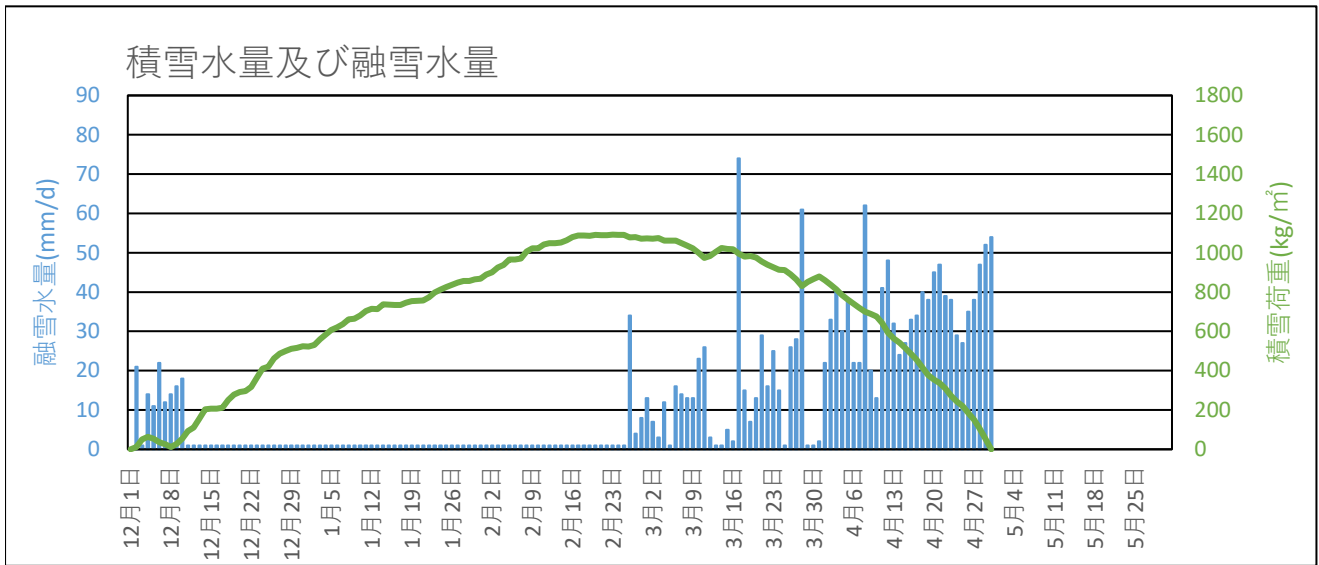

小出 2005年12月～2006年5月の融雪解析グラフ