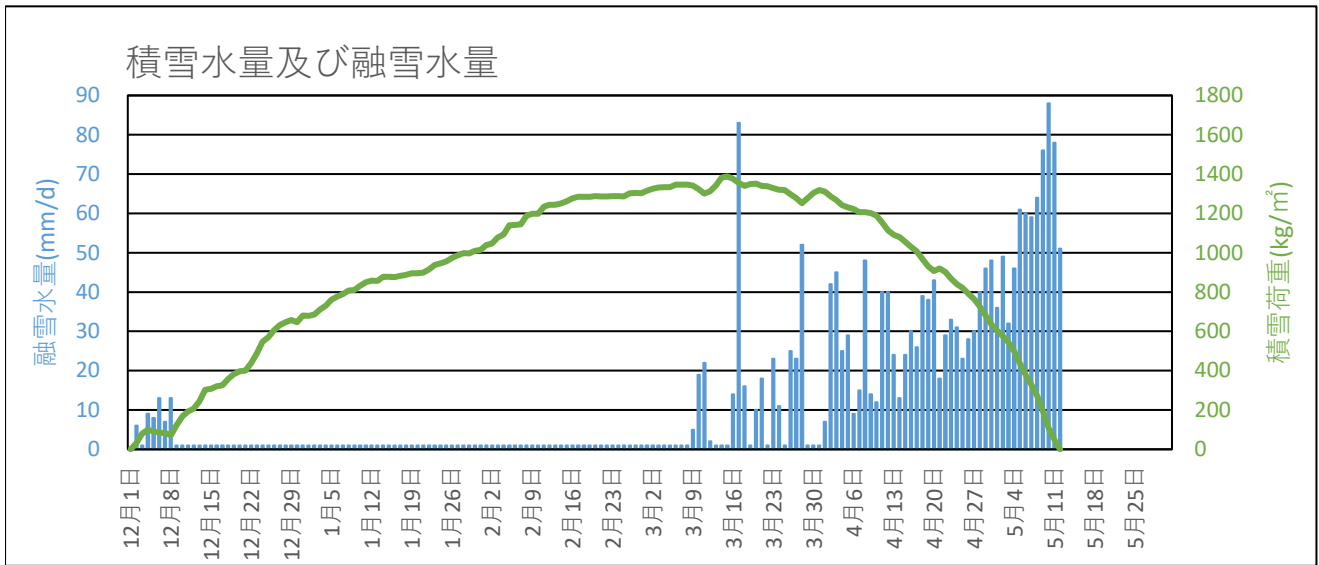

入広瀬 2005年12月～2006年5月の融雪解析グラフ

入広瀬 2005年12月～2006年5月の融雪解析データ

年月日	アメダスデータからの推定			解析結果	
	降水量 (mm/d)	積雪深 (cm)	平均気温 (°C)	積雪荷重 (kg/m²)	融雪水量 (mm/d)
2005年12月01日	0.0	10	1.1	0	0
2005年12月02日	37.0	7	1.8	31	6
2005年12月03日	49.0	33	0.5	79	1
2005年12月04日	29.0	33	1.9	99	9
2005年12月05日	0.0	26	2.1	91	8
2005年12月06日	7.0	21	2.3	85	13
2005年12月07日	5.0	22	0.8	83	7
2005年12月08日	1.0	20	1.1	71	13
2005年12月09日	53.0	33	0.7	123	1
2005年12月10日	45.0	43	1.2	167	1
2005年12月11日	26.0	86	-1.2	192	1
2005年12月12日	16.0	105	-1.2	207	1
2005年12月13日	38.0	135	-2.3	244	1
2005年12月14日	59.0	173	-1.5	302	1
2005年12月15日	7.0	165	-1.9	308	1
2005年12月16日	13.0	140	-1.2	320	1
2005年12月17日	7.0	136	-0.3	326	1
2005年12月18日	33.0	166	-3.2	358	1
2005年12月19日	25.0	165	-2.0	382	1
2005年12月20日	17.0	172	0.0	398	1
2005年12月21日	3.0	162	2.0	400	1
2005年12月22日	40.0	177	-1.4	439	1
2005年12月23日	49.0	226	-1.1	487	1
2005年12月24日	61.0	240	-1.2	547	1
2005年12月25日	23.0	244	0.0	569	1
2005年12月26日	38.0	242	-1.8	606	1
2005年12月27日	26.0	249	-2.1	631	1
2005年12月28日	16.0	251	-2.2	646	1
2005年12月29日	12.0	253	-1.7	657	1
2005年12月30日	18.0	248	-1.4	647	1
2005年12月31日	7.0	242	-1.9	680	1
2006年01月01日	0.0	231	-1.1	679	1
2006年01月02日	8.0	219	-1.1	686	1
2006年01月03日	26.0	239	-1.5	711	1